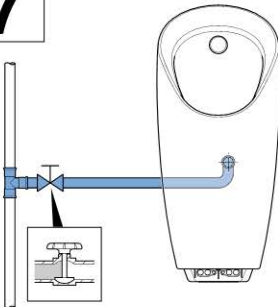

Installation Manual

Montageanleitung
Instructions de montage
Istruzioni per il montaggio

**KNOW
HOW**
INSTALLED

Geberit International AG
Schachenstrasse 77, CH-8645 Jona
documentation@geberit.com
→ www.geberit.com