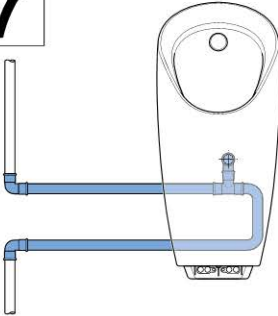

Installation Manual

Montageanleitung
Instructions de montage
Istruzioni per il montaggio

**KNOW
HOW**
INSTALLED

Geberit International AG
Schachenstrasse 77, CH-8645 Jona
documentation@geberit.com
→ www.geberit.com