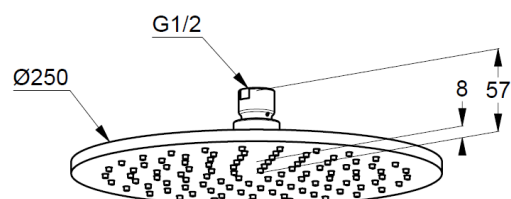

KLUDI A-QA

głowica natrysku DN 15

Nr artykułu:

64 325 87-00

Powierzchnia:

87 czarny mat/chrom

Opis produktu:

głowica natrysku DN 15

250 mm

wykonana z metalu

z systemem szybkiego usuwania kamienia wapiennego

przepływ wody 23 l/min

przegub kulowy

przyłącze G 1/2

bez ramienia natrysku

ZDJĘCIE PRODUKTU

RYСУNEK Z WYMIARAMI

DIAGRAM PRZEPŁYWU