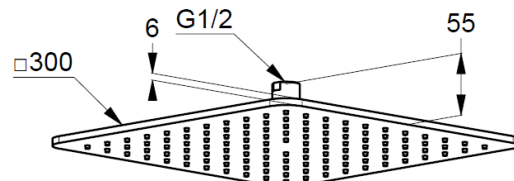

**KLUDI A-QA**

głowica natrysku DN 15

**Nr artykułu:**

64 530 91-00

**Powierzchnia:**

biały/ chrom

**Opis produktu:**

300 x 300 mm

z systemem szybkiego usuwania kamienia

wapiennego

przegub kulowy

przyłącze G 1/2

bez ramienia natrysku

ZDJĘCIE PRODUKTU

RYSUNEK Z WYMIARAMI

DIAGRAM PRZEPEŁYWU