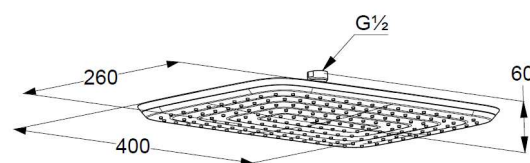

### Opis produktu:

głowica natrysku

400 x 260 mm

strumień deszczowy

przepływ wody 34 l/min przy ciśnieniu 3 bar

z systemem szybkiego usuwania kamienia

wapiennego

sitko wychwytyjące zanieczyszczenia

bez ramienia natrysku

przyłączy G 1/2

## RYSUNEK Z WYMIARAMI