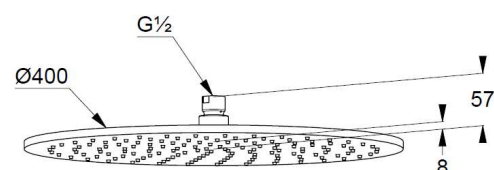

400 mm

wykonana z metalu

z systemem szybkiego usuwania kamienia wapiennego

przepływ wody 23 l/min

przegub kulowy

przyłącze G 1/2

bez ramienia natrysku

ZDJĘCIE PRODUKTU

RYСУNEK Z WYMIARAMI

DIAGRAM PRZEPEŁYWU