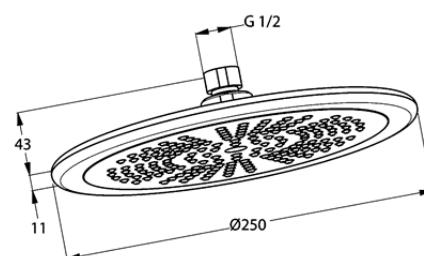

Produkt: KLUDI FRESHLINE
głowica natrysku DN 15

Numer artykułu: 67 511 05-00

Powierzchnia: chrom

Opis produktu:

250 mm
przegub kulowy
przyłącze G 1/2
bez ramienia natrysku

Zdjęcie produktu

Rysunek

Diagram przepływu