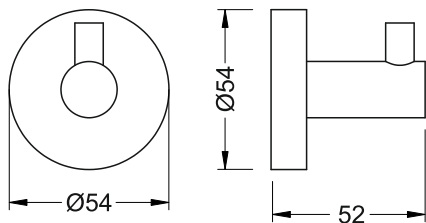

Wymiary [mm]

Pielęgnacja

Czyścić wyłącznie przy pomocy wilgotnej ściereczki i mydła, następnie wytrzeć do sucha.

Nie wolno stosować szorstkich gąbek, preparatów przeznaczonych do szorowania zawierających materiały ściernie, oraz środków chemicznych zawierających agresywne substancje typu amoniak, wybielacze kwasy, rozpuszczalniki.