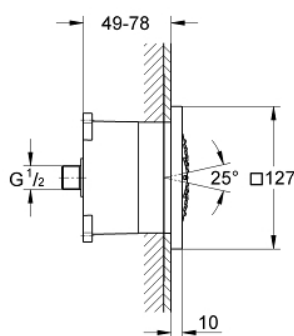

27 251 000 RAINSHOWER F-SERIES 5" JEDNOSTRUMIENIOWY PRYSZNIC BOCZNY

OPIS PRODUKTU

- strumień Rain
- z elementem do zabudowy podtynkowej
- 127 x 127 mm
- przegub kulowy (regulacja $\pm 12,5^\circ$)
- gwint przyłącza 1/2"
- **GROHE DreamSpray** perfekcyjny natrysk
- **GROHE StarLight** wykończenie chromowane
- regulacja przepływu **GROHE FlowBalance**
- **SpeedClean** system przeciw osadom wapiennym
- nadaje się do podgrzewaczy przepływowych

27 251 000 RAINSHOWER F-SERIES 5" JEDNOSTRUMIENIOWY PRYSZNIC BOCZNY

ELEMENTY ZAMIENNE

1: sitko (Numer zamówienia 48007000)

2: złączka przyłączeniowa (Numer zamówienia 48065000)