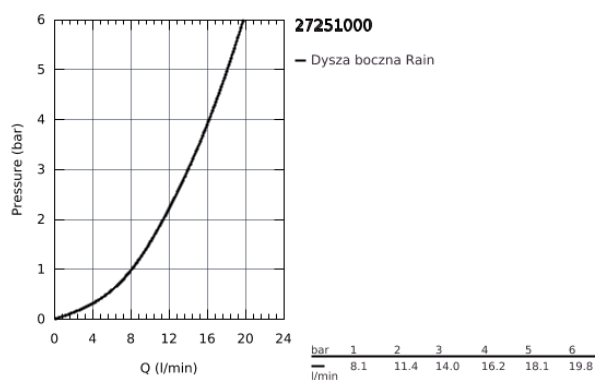

27 251 000 RAINSHOWER F-SERIES 5" JEDNOSTRUMIENIOWY PRYSZNIC BOCZNY

OPIS PRODUKTU

- strumień Rain
- z elementem do zabudowy podtynkowej
- 127 x 127 mm
- przegub kulowy (regulacja $\pm 12,5^\circ$)
- gwint przyłącza 1/2"
- **GROHE DreamSpray** perfekcyjny natrysk
- **GROHE StarLight** wykończenie chromowane
- regulacja przepływu **GROHE FlowBalance**
- **SpeedClean** system przeciw osadom wapiennym
- nadaje się do podgrzewaczy przepływowych

27 251 000 RAINSHOWER F-SERIES 5" JEDNOSTRUMIENIOWY PRYSZNIC BOCZNY

ELEMENTY ZAMIENNE

1: sitko (Numer zamówienia 48007000)

2: złączka przyłączeniowa (Numer zamówienia 48065000)