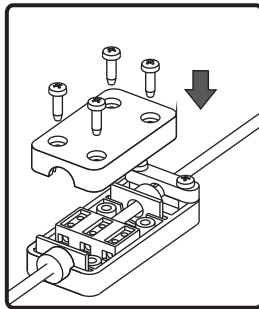

4

	Voltage: 230V~
EN	Frequency: 50Hz Protection: IP44
	Spannung: 230V~
DE	Frequenz: 50Hz Schutz: IP44
	Tension: 230V~
F	Fréquence: 50Hz Protection: IP44
	Voltage: 230 V
IT	Frequenza: 50 H Protezione: IP 44
	Spanning: 230V~
NL	Frequentie: 50Hz Bescherming: IP44
	Napięcie: 230V~
PL	Częstotliwość: 50Hz Stopień ochrony: IP44
	Napětí: 230V~
CZ	Frekvence: 50Hz Ochrana: IP44
	Napätie: 230V~
SK	Frekvencia: 50Hz Ochrana: IP44
	Feszültség: 230V~
HU	Frekvencia: 50Hz Védelem: IP44
	Напруга: 230~
UA	Частота: 50Hz Захист: IP44
	Напрежение: 230V~
BG	Честота: 50Hz Ниво на защита: IP44
	Напряжение: 230~
RU	Частота: 50Hz Защита: IP44
	Волтаж: 230V~
RO	Frecvență: 50Hz De protecție: IP44