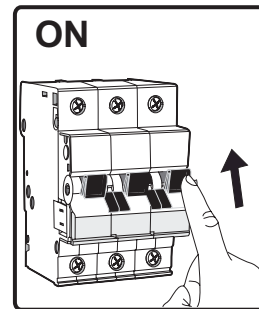

4

	Voltage: 230V~
EN	Frequency: 50Hz Protection: IP44
	Spannung: 230V~
DE	Frequenz: 50Hz Schutz: IP44
	Tension: 230V~
F	Fréquence: 50Hz Protection: IP44
	Voltage: 230 V
IT	Frequenza: 50 H Protezione: IP 44
	Spanning: 230V~
NL	Frequentie: 50Hz Bescherming: IP44
	Napięcie: 230V~
PL	Częstotliwość: 50Hz Stopień ochrony: IP44
	Napětí: 230V~
CZ	Frekvence: 50Hz Ochrana: IP44
	Napätie: 230V~
SK	Frekvencia: 50Hz Ochrana: IP44
	Feszültség: 230V~
HU	Frekvencia: 50Hz Védelem: IP44
	Напруга: 230~
UA	Частота: 50Hz Захист: IP44
	Напрежение: 230V~
BG	Честота: 50Hz Ниво на защита: IP44
	Напряжение: 230~
RU	Частота: 50Hz Защита: IP44
	Волтаж: 230V~
RO	Frecvență: 50Hz De protecție: IP44