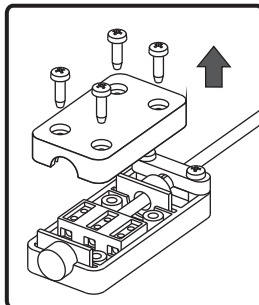

4

	Voltage: 230V~
EN	Frequency: 50Hz Protection: IP44
	Spannung: 230V~
DE	Frequenz: 50Hz Schutz: IP44
	Tension: 230V~
F	Fréquence: 50Hz Protection: IP44
	Voltage: 230 V
IT	Frequenza: 50 H Protezione: IP 44
	Spanning: 230V~
NL	Frequentie: 50Hz Bescherming: IP44
	Napięcie: 230V~
PL	Częstotliwość: 50Hz Stopień ochrony: IP44
	Napětí: 230V~
CZ	Frekvence: 50Hz Ochrana: IP44
	Napätie: 230V~
SK	Frekvencia: 50Hz Ochrana: IP44
	Feszültség: 230V~
HU	Frekvencia: 50Hz Védelem: IP44
	Напруга: 230~
UA	Частота: 50Hz Захист: IP44
	Напрежение: 230V~
BG	Честота: 50Hz Ниво на защита: IP44
	Напряжение: 230~
RU	Частота: 50Hz Защита: IP44
	Волтаж: 230V~
RO	Frecvență: 50Hz De protecție: IP44