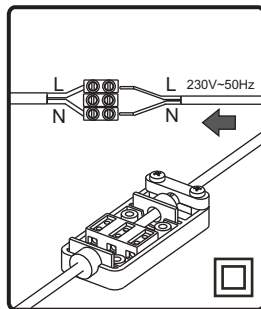

4

	Voltage: 230V~
EN	Frequency: 50Hz Protection: IP44
	Spannung: 230V~
DE	Frequenz: 50Hz Schutz: IP44
	Tension: 230V~
F	Fréquence: 50Hz Protection: IP44
	Voltage: 230 V
IT	Frequenza: 50 H Protezione: IP 44
	Spanning: 230V~
NL	Frequentie: 50Hz Bescherming: IP44
	Napięcie: 230V~
PL	Częstotliwość: 50Hz Stopień ochrony: IP44
	Napětí: 230V~
CZ	Frekvence: 50Hz Ochrana: IP44
	Napätie: 230V~
SK	Frekvencia: 50Hz Ochrana: IP44
	Feszültség: 230V~
HU	Frekvencia: 50Hz Védelem: IP44
	Напруга: 230~
UA	Частота: 50Hz Захист: IP44
	Напрежение: 230V~
BG	Честота: 50Hz Ниво на защита: IP44
	Напряжение: 230~
RU	Частота: 50Hz Защита: IP44
	Волтаж: 230V~
RO	Frecvență: 50Hz De protecție: IP44