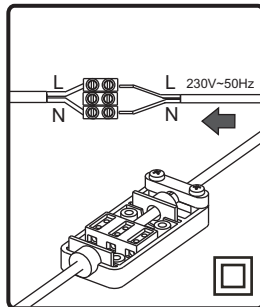

4

	Voltage: 230V~
EN	Frequency: 50Hz Protection: IP21
	Spannung: 230V~
DE	Frequenz: 50Hz Schutz: IP21
	Tension: 230V~
F	Fréquence: 50Hz Protection: IP21
	Voltaggio: 230 V
IT	Frequenza: 50 H Protezione: IP 44
	Spanning: 230V~
NL	Frequentie: 50Hz Bescherming: IP21
	Napięcie: 230V~
PL	Częstotliwość: 50Hz Stopień ochrony: IP21
	Napětí: 230V~
CZ	Frekvence: 50Hz Ochrana: IP21
	Napätie: 230V~
SK	Frekvencia: 50Hz Ochrana: IP21
	Feszültség: 230V~
HU	Frekvencia: 50Hz Védelem: IP21
	Напруга: 230~
UA	Частота: 50Hz Захист: IP21
	Напрежение: 230V~
BG	Честота: 50Hz Ниво на защита: IP21
	Напряжение: 230~
RU	Частота: 50Hz Защита: IP21
	Волтаж: 230V~
RO	Frecvență: 50Hz De protecție: IP21