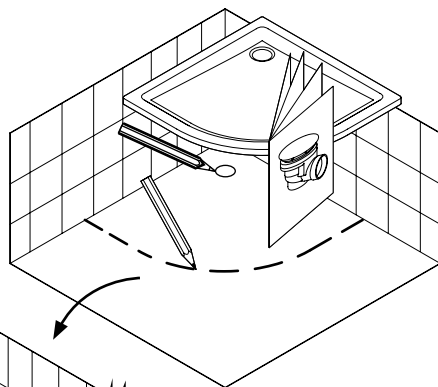

EN

*Possibility to buy legs S907-003
**Showertraysiphon Ø90 TAKO S904-006

FR

*Possibilité d'acheter des jambes S907-003
**Siphon pour receveur de douche Ø90 TAKO S904-006

1. | TAKO

	mm	
	a	b
80 x 80 x 16	350	260
90 x 90 x 16	450	375
80 x 80 x 16	420	300
90 x 90 x 16	495	300

2. | TAKO

1

2

3

1. | TAKO | TAKO SLIM

1

2

30

30

3

4

2. | TAKO | TAKO SLIM

1

2

3

4