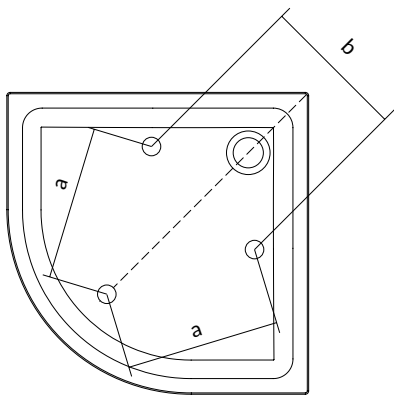

UA

*Можливістьпридбанняножок S907-003
**СифондлядушовоголоткаØ90 TAKO S904-006

BY

*Магчымыснацьнабыцьножкі S907-003
**Душавыпаддон, сифон Ø90 TAKO S904-006

RU

*ВозможностькупитьножкиS907-003
**ДушевойподдонсифонØ90 TAKO S904-006

EN

*Possibility to buy legs S907-003
**Showertraysiphon Ø90 TAKO S904-006

FR

*Possibilité d'acheter des jambes S907-003
**Siphon pour receveur de douche Ø90 TAKO S904-006

1. | TAKO

	mm	
	a	b
80 x 80 x 16	350	260
90 x 90 x 16	450	375
80 x 80 x 16	420	300
90 x 90 x 16	495	300