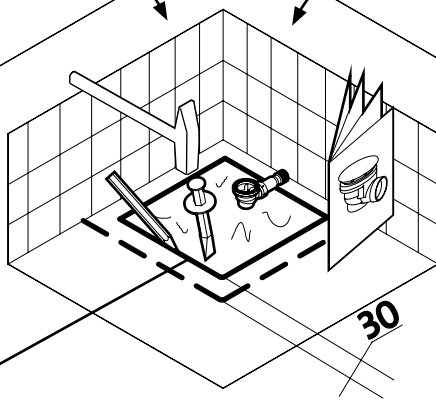

EN

*Possibility to buy legs S907-003
**Showertraysiphon Ø90 TAKO S904-006

FR

*Possibilité d'acheter des jambes S907-003
**Siphon pour receveur de douche Ø90 TAKO S904-006

1. | TAKO

	mm	
	a	b
80 x 80 x 16	350	260
90 x 90 x 16	450	375
80 x 80 x 16	420	300
90 x 90 x 16	495	300

2. | TAKO

1

2

3

1. | TAKO | TAKO SLIM

1

2

30