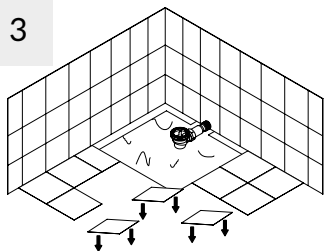

EN

*Possibility to buy legs S907-003
**Showertraysiphon Ø90 TAKO S904-006

FR

*Possibilité d'acheter des jambes S907-003
**Siphon pour receveur de douche Ø90 TAKO S904-006

1. | TAKO

	mm	
	a	b
80 x 80 x 16	350	260
90 x 90 x 16	450	375
80 x 80 x 16	420	300
90 x 90 x 16	495	300

2. | TAKO

1

2

3

1. | TAKO | TAKO SLIM

1

2

30

30

3

4

2. | TAKO | TAKO SLIM

1

2

3

4