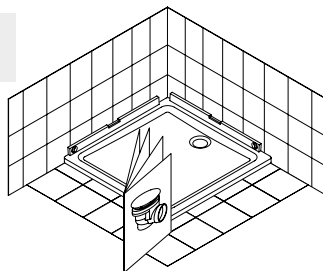

EN

*Possibility to buy legs S907-003
**Showertraysiphon Ø90 TAKO S904-006

FR

*Possibilité d'acheter des jambes S907-003
**Siphon pour receveur de douche Ø90 TAKO S904-006

1. | TAKO

	mm	
	a	b
80 x 80 x 16	350	260
90 x 90 x 16	450	375
80 x 80 x 16	420	300
90 x 90 x 16	495	300

2. | TAKO

1

2

3

1. | TAKO | TAKO SLIM

1

2

30

30

3

4

2. | TAKO | TAKO SLIM

1

2

3

4

5

24h

3. | TAKO | TAKO SLIM + S907-003

		mm		
		a	b	c
80 x 80		300	340	
90 x 90		445	445	
80 x 80		675	450	500
90 x 90		715	470	550
100 x 80 x 4		790	520	570
120 x 90 x 4		970	560	780

5. | TAKO | TAKO SLIM