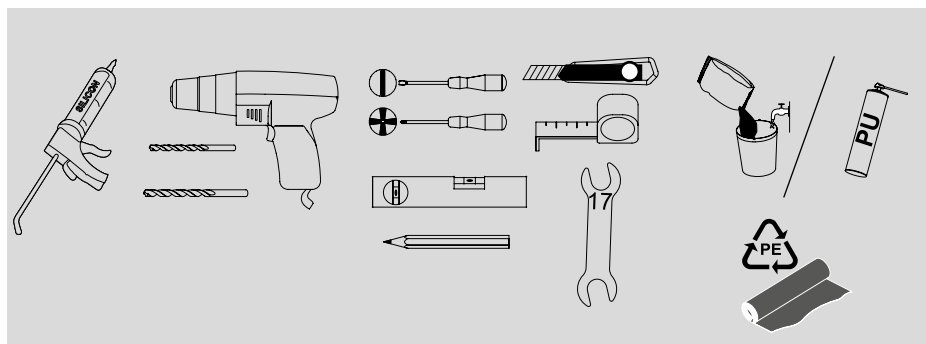

1	2	3	4	5	6	7	8	9	
	80X80X16 90X90X16	■	3	12	3	3	6	3	0*	0*	0**
	80X80X16 90X90X16	■	3	12	3	3	6	3	0*	0*	0**
TAKO	80X80X4 90X90X4	■	0*	0*	0*	0*	0*	0*	0*	0*	0**
	80X80X4 90X90X4	■	0*	0*	0*	0*	0*	0*	0*	0*	0**
	100X80X4 120X90X4	■	0*	0*	0*	0*	0*	0*	0*	0*	0**
TAKO SLIM	80X80X4 90X90X4	■	0*	0*	0*	0*	0*	0*	0*	0*	1
	80X80X4 90X90X4	■	0*	0*	0*	0*	0*	0*	0*	0*	1

PL

CZ

SK

EST

LT

LV

DE

RO

HU

UA

BY

RU

EN

FR