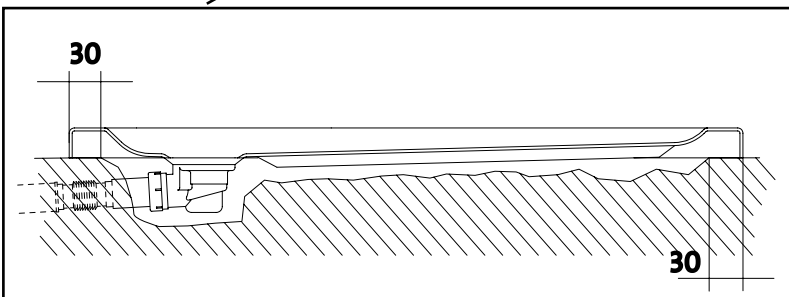

EN

*Possibility to buy legs S907-003
**Showertraysiphon Ø90 TAKO S904-006

FR

*Possibilité d'acheter des jambes S907-003
**Siphon pour receveur de douche Ø90 TAKO S904-006

1. | TAKO

	mm	
	a	b
80 x 80 x 16	350	260
90 x 90 x 16	450	375
80 x 80 x 16	420	300
90 x 90 x 16	495	300

2. | TAKO

1

2

3

1. | TAKO | TAKO SLIM

1

2

30

30

3

4

2. | TAKO | TAKO SLIM

1

2

3

4