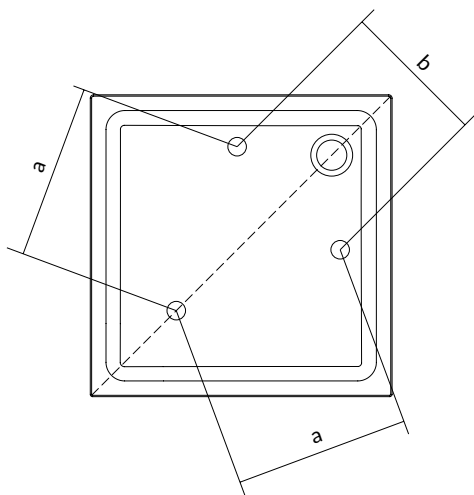

EN

*Possibility to buy legs S907-003
**Showertraysiphon Ø90 TAKO S904-006

FR

*Possibilité d'acheter des jambes S907-003
**Siphon pour receveur de douche Ø90 TAKO S904-006

1. | TAKO

	mm	
	a	b
80 x 80 x 16	350	260
90 x 90 x 16	450	375
80 x 80 x 16	420	300
90 x 90 x 16	495	300