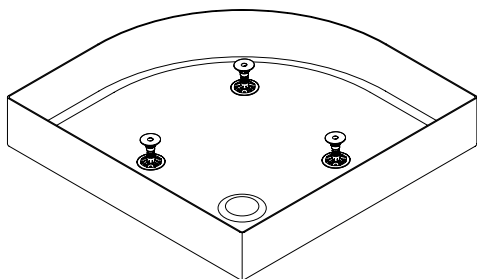

UA

*Можливістьпридбанняножок S907-003
**СифондлядушовоголоткаØ90 TAKO S904-006

BY

*Магчымыснацьнабыцьножкі S907-003
**Душавыпаддон, сифон Ø90 TAKO S904-006

RU

*ВозможностькупитьножкиS907-003
**ДушевойподдонсифонØ90 TAKO S904-006

EN

*Possibility to buy legs S907-003
**Showertraysiphon Ø90 TAKO S904-006

FR

*Possibilité d'acheter des jambes S907-003
**Siphon pour receveur de douche Ø90 TAKO S904-006

1. | TAKO

	mm	
	a	b
80 x 80 x 16	350	260
90 x 90 x 16	450	375
80 x 80 x 16	420	300
90 x 90 x 16	495	300