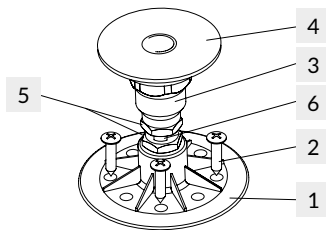

EN

*Possibility to buy legs S907-003
**Showertraysiphon Ø90 TAKO S904-006

FR

*Possibilité d'acheter des jambes S907-003
**Siphon pour receveur de douche Ø90 TAKO S904-006

1. | TAKO

	mm	
	a	b
80 x 80 x 16	350	260
90 x 90 x 16	450	375
80 x 80 x 16	420	300
90 x 90 x 16	495	300

2. | TAKO

1

2

3

1. | TAKO | TAKO SLIM

1

2

30