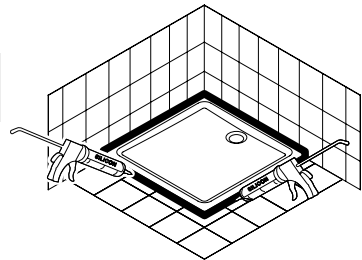

EN

*Possibility to buy legs S907-003
**Showertraysiphon Ø90 TAKO S904-006

FR

*Possibilité d'acheter des jambes S907-003
**Siphon pour receveur de douche Ø90 TAKO S904-006

1. | TAKO

	mm	
	a	b
80 x 80 x 16	350	260
90 x 90 x 16	450	375
80 x 80 x 16	420	300
90 x 90 x 16	495	300

2. | TAKO

1

2

3

1. | TAKO | TAKO SLIM

1

2

30

30

3

4

2. | TAKO | TAKO SLIM

1

2

3

4

5

24h

3. | TAKO | TAKO SLIM + S907-003

		mm		
		a	b	c
80 x 80		300	340	
90 x 90		445	445	
80 x 80		675	450	500
90 x 90		715	470	550
100 x 80 x 4		790	520	570
120 x 90 x 4		970	560	780

5. | TAKO | TAKO SLIM