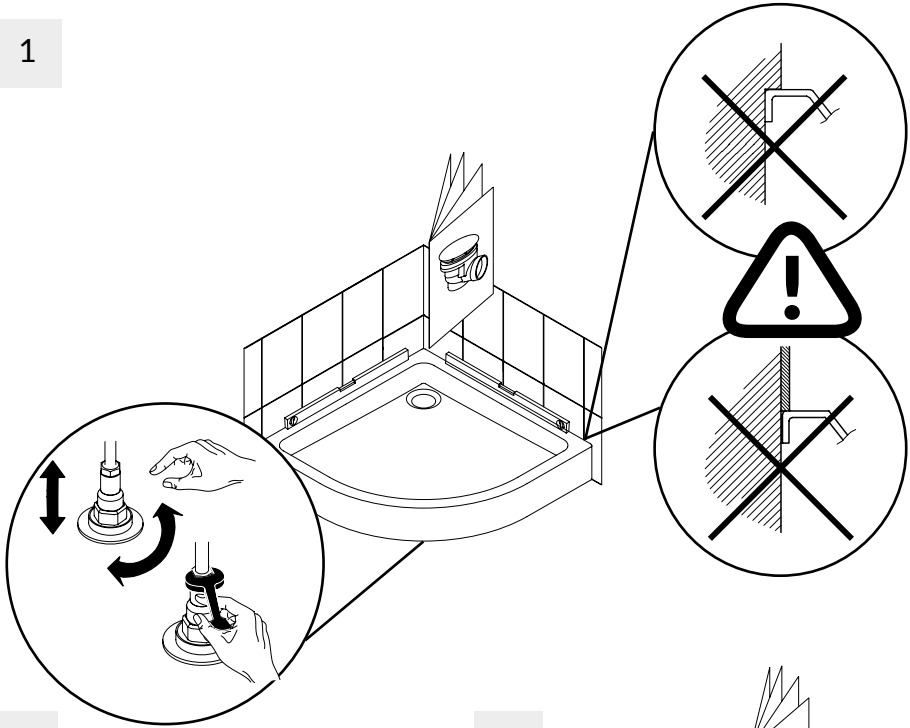

EN

*Possibility to buy legs S907-003
**Showertraysiphon Ø90 TAKO S904-006

FR

*Possibilité d'acheter des jambes S907-003
**Siphon pour receveur de douche Ø90 TAKO S904-006

1. | TAKO

	mm	
	a	b
80 x 80 x 16	350	260
90 x 90 x 16	450	375
80 x 80 x 16	420	300
90 x 90 x 16	495	300

2. | TAKO

1

2

3

1. | TAKO | TAKO SLIM

1

2

30