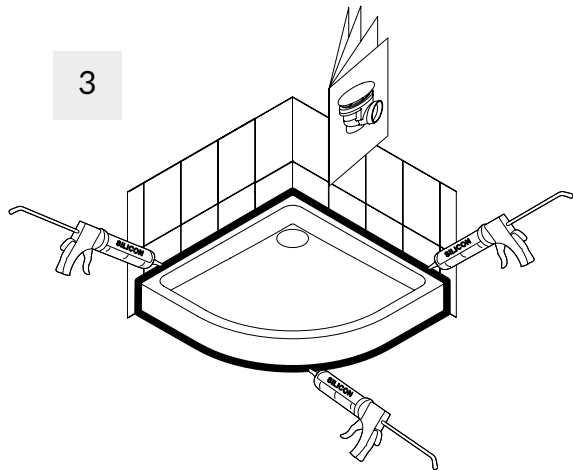

EN

*Possibility to buy legs S907-003
**Showertraysiphon Ø90 TAKO S904-006

FR

*Possibilité d'acheter des jambes S907-003
**Siphon pour receveur de douche Ø90 TAKO S904-006

1. | TAKO

	mm	
	a	b
80 x 80 x 16	350	260
90 x 90 x 16	450	375
80 x 80 x 16	420	300
90 x 90 x 16	495	300

2. | TAKO

1

2

3

1. | TAKO | TAKO SLIM

1

2

30

30

3

4

2. | TAKO | TAKO SLIM

1

2

3

4

5

24h

3. | TAKO | TAKO SLIM + S907-003

		mm		
		a	b	c
80 x 80		300	340	
90 x 90		445	445	
80 x 80		675	450	500
90 x 90		715	470	550
100 x 80 x 4		790	520	570
120 x 90 x 4		970	560	780

5. | TAKO | TAKO SLIM