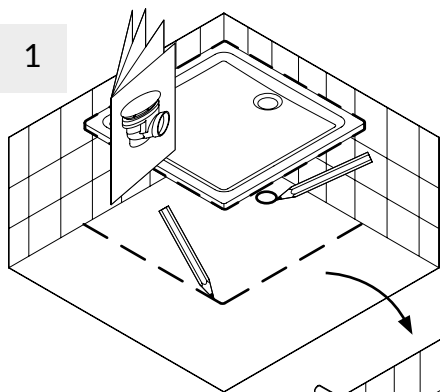

EN

*Possibility to buy legs S907-003
**Showertraysiphon Ø90 TAKO S904-006

FR

*Possibilité d'acheter des jambes S907-003
**Siphon pour receveur de douche Ø90 TAKO S904-006

1. | TAKO

	mm	
	a	b
80 x 80 x 16	350	260
90 x 90 x 16	450	375
80 x 80 x 16	420	300
90 x 90 x 16	495	300

2. | TAKO

1

2

3

1. | TAKO | TAKO SLIM

1

2

30