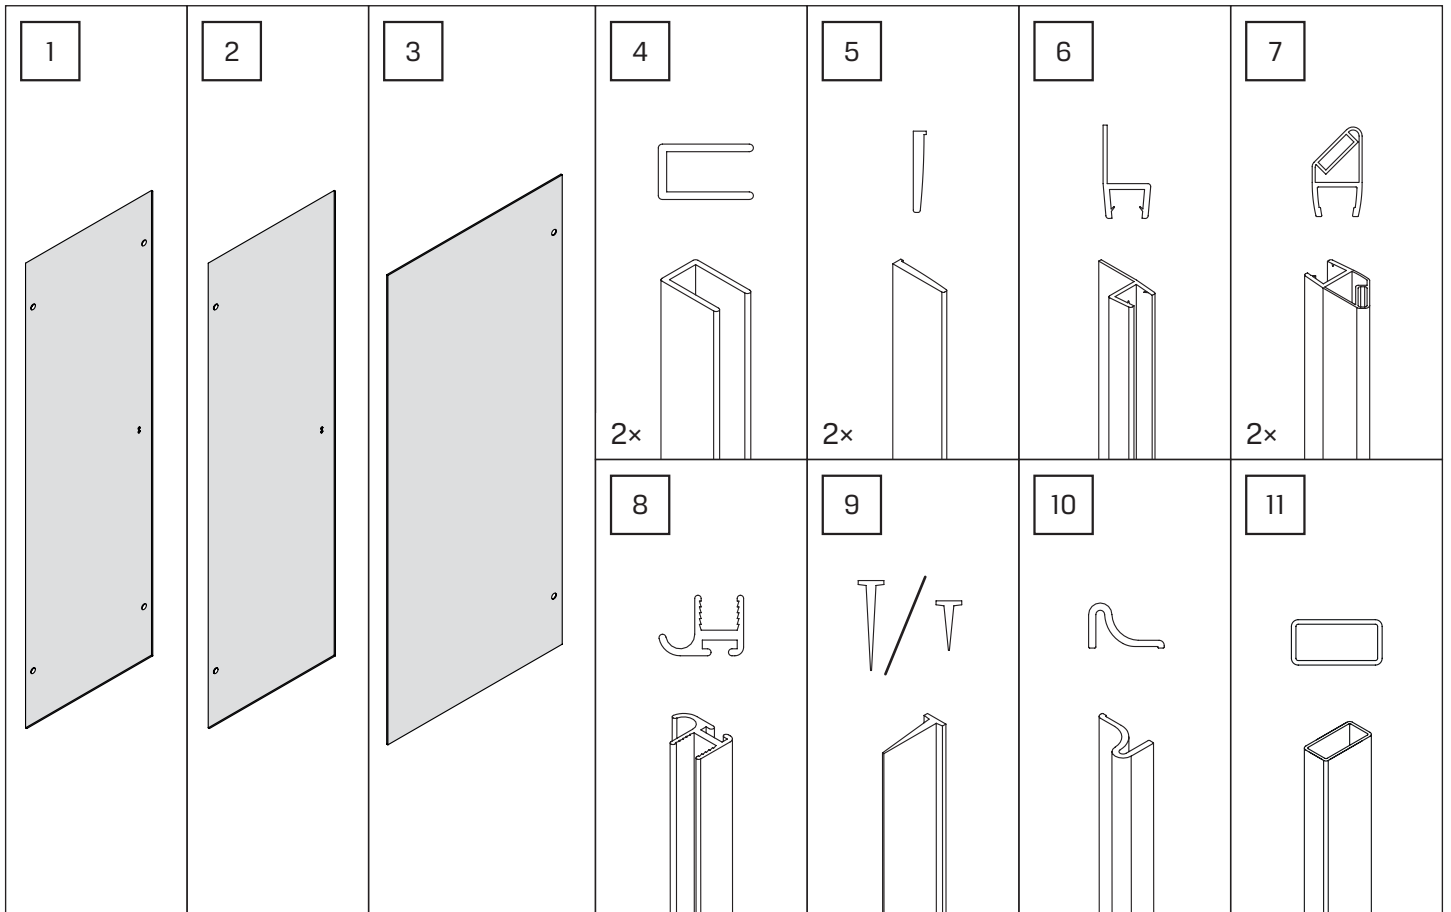

v. 3

techniczne.newtrendy.pl/avexa_narozna_1d

WYMIAR	DRZWI	A	B	H
80x70x200	L	79,2-80,2	69,2-70,2	200
80x80x200	L	79,2-80,2	79,2-80,2	200
80x90x200	L	79,2-80,2	89,2-90,2	200
80x100x200	L	79,2-80,2	99,2-100,2	200
80x110x200	L	79,2-80,2	109,2-110,2	200
80x120x200	L	79,2-80,2	119,2-120,2	200
90x70x200	L	89,2-90,2	69,2-70,2	200
90x80x200	L	89,2-90,2	79,2-80,2	200
90x90x200	L	89,2-90,2	89,2-90,2	200
90x100x200	L	89,2-90,2	99,2-100,2	200
90x110x200	L	89,2-90,2	109,2-110,2	200
90x120x200	L	89,2-90,2	119,2-120,2	200
100x70x200	L	99,2-100,2	69,2-70,2	200
100x80x200	L	99,2-100,2	79,2-80,2	200
100x90x200	L	99,2-100,2	89,2-90,2	200
100x100x200	L	99,2-100,2	99,2-100,2	200
100x110x200	L	99,2-100,2	109,2-110,2	200
100x120x200	L	99,2-100,2	119,2-120,2	200
110x70x200	L	109,2-110,2	69,2-70,2	200
110x80x200	L	109,2-110,2	79,2-80,2	200
110x90x200	L	109,2-110,2	89,2-90,2	200
110x100x200	L	109,2-110,2	99,2-100,2	200
110x110x200	L	109,2-110,2	109,2-110,2	200
110x120x200	L	109,2-110,2	119,2-120,2	200
120x70x200	L	119,2-120,2	69,2-70,2	200
120x80x200	L	119,2-120,2	79,2-80,2	200
120x90x200	L	119,2-120,2	89,2-90,2	200
120x100x200	L	119,2-120,2	99,2-100,2	200
120x110x200	L	119,2-120,2	109,2-110,2	200
120x120x200	L	119,2-120,2	119,2-120,2	200