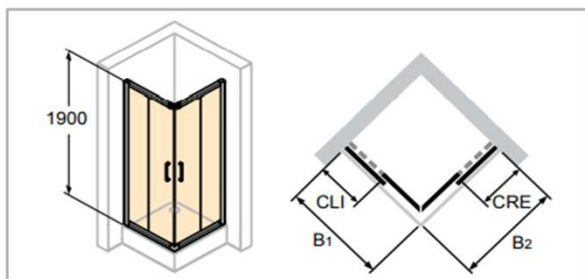

**Garda – Vitalle by Huppe, wejście narożnikowe drzwi suwane 2-częściowe, 4-kąt
CU0102069322, CU0103069322 informacje techniczne**

WEM = warunki zabudowy na brodziku (000)
M = wymiar montażowy środka szkła (001)

Wysokość	Typ B1/B2	WEM B1/B2	M (środek szkła) B1/B2	CLI	CRE	Szerokość wejścia
1900	800x800	785-810	755-780	329-354	329-354	432
	900x900	885-910	855-880	379-404	379-404	503