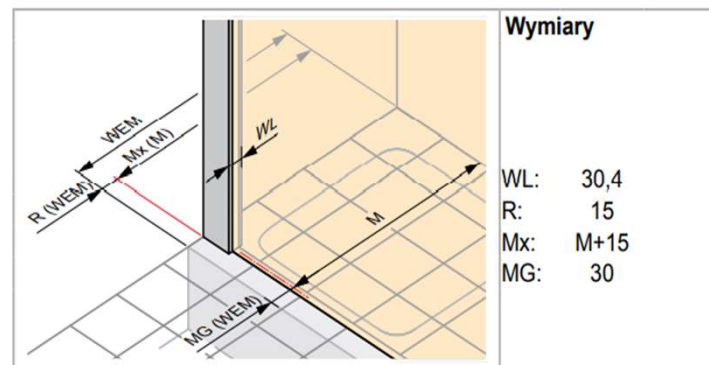

**Garda – Vitalle by Huppe, wejście narożnikowe drzwi suwane 2-częściowe, 4-kąt
CU0102069322, CU0103069322 informacje techniczne**

WEM = warunki zabudowy na brodziku (000)
M = wymiar montażowy środka szkła (001)

Wysokość	Typ B1/B2	WEM B1/B2	M (środek szkła) B1/B2	CLI	CRE	Szerokość wejścia
1900	800x800	785-810	755-780	329-354	329-354	432
	900x900	885-910	855-880	379-404	379-404	503