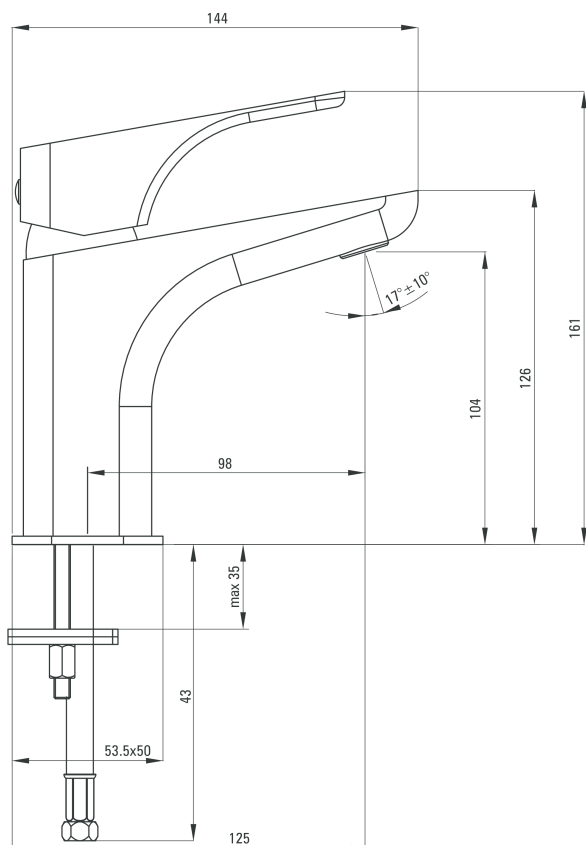

Hiacynt Bianco

Bateria umywalkowa stojąca

Oferta:

Kod

BQH A20M

Dane techniczne:

Długość wężyków przył.:	45 cm
Grupa akustyczna:	I
Klasa przepływu:	A - 9-15 l/min
Typ baterii:	stojąca
Typ korka Click-Clack:	Okrągły z przelewem
Typ mieszacza:	jednouchwytowa
Wysokość korpusu:	161 mm
Zasięg wylewki:	98 mm

Ruchomy Aerator -
Możliwość pokierowania strumieniem wody

Dodatkowe informacje

- Dwustopniowa głowica eco-click pozwalająca zredukować przepływ poniżej 5l/min