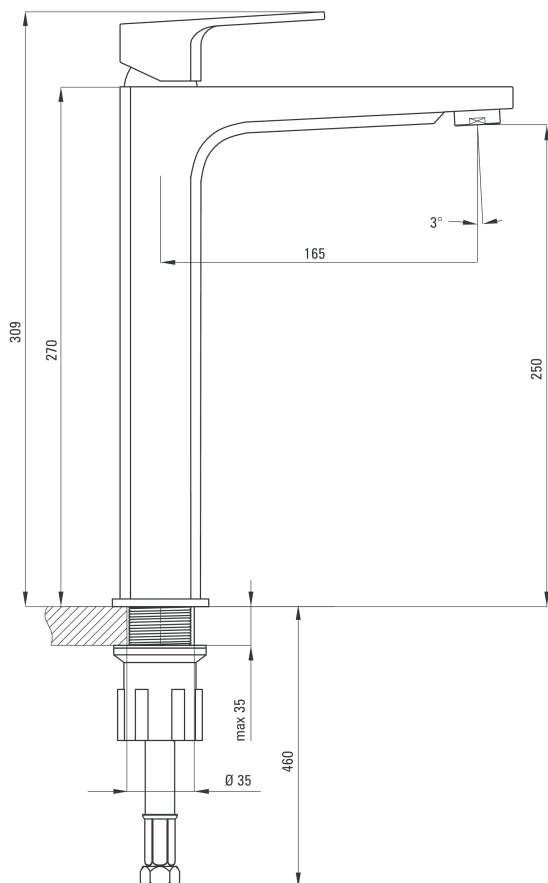

Maruna

Bateria umywalkowa z podwyższonym korpusem z ograniczonym przepływem

Oferta:

Kod

BGME021K

Dane techniczne:

Zasięg wylewki:	165 mm
Wysokość korpusu:	309 mm
Typ mieszacza:	jednouchwytowa
Typ korka Click-Clack:	Okrągły bez przelewu
Typ baterii:	stożąca
Długość wężyków przył.:	45 cm
Klasa przepływu:	Z - 4-9 l/min
Grupa akustyczna:	II

Cechy wybranego produktu

-  Filozofia PROECO
  Ruchomy Aerator -
Możliwość pokierowania strumieniem wody
-  Aerator w komplecie
  Serwis dojazdowy
-  **35 mm** Głowica 35 mm
  Tylko w wybranych salonach
-  Napowietrzenie strumienia wody
  Korek click-clack
-  **7 LAT** Gwarancja 7 lat