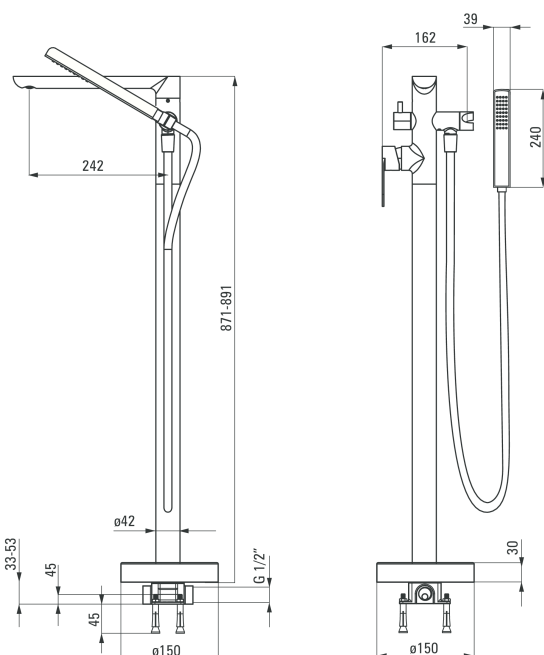

Alpinia

Bateria wannowa wolnostojąca z kompletem natryskowym

Oferta:

Kod

BGA 017M

Dane techniczne:

Typ baterii:	stojąca
Wysokość korpusu:	891 mm
Zasięg wylewki:	242 mm
Klasa przepływu:	B - 19,8-25,2 l/min
Grupa akustyczna:	II
Przełącznik natrysku:	Tak
Materiał:	mosiądz
Typ przełącznika natrysku:	Mechaniczny

Cechy wybranego produktu

Gwarancja 7 lat

Aerator w komplecie

Serwis dojazdowy

Głowica 35 mm

Napowietrzenie strumienia wody

Dodatkowe informacje

- bateria wolnostojąca-kolumnowa
- wysokość regulowana podczas montażu w zakresie 871-891mm