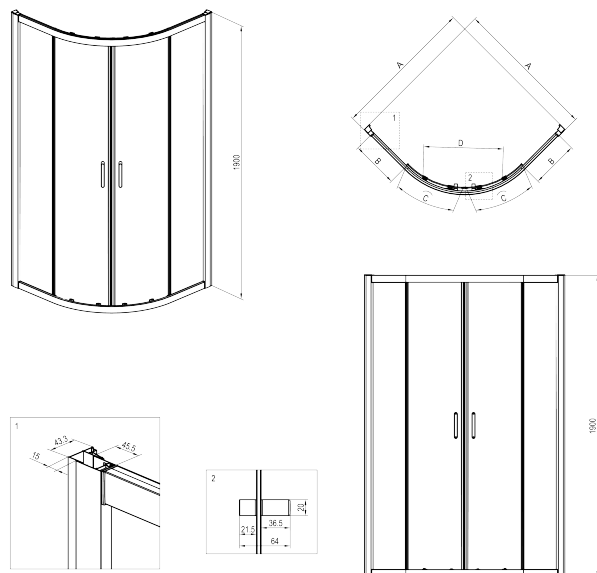

CITO

Kabina półokrągła z powłoką
rysunek techniczny

Dodatkowe informacje

- bezpieczne szkło hartowane 6 mm
- kabina dwurdzwiowa, rozsuwana
- maskowanie elementów montażowych
- specjalna konstrukcja odbojników rolek
- szybki montaż za pomocą klipsów

CITO