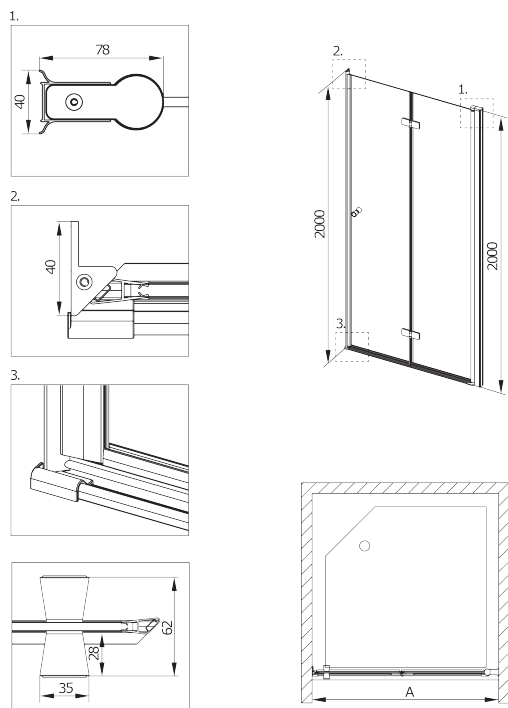

## Kabina prysznicowa 180

**Oferta:**

Kod

KTSX042P

KERRIA

Model	Size	A (mm)
DRZWI PLUS PROFIL	800X2000	775-790
DRZWI PLUS PROFIL	900X2000	875-890
DRZWI PLUS PROFIL	1000X2000	975-990