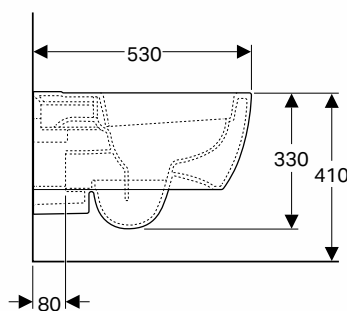

MODO PURE OVAL

MISKA Z DESKĄ WOLNOOPADAJĄCĄ

Zestaw MODO PURE OVAL
składający się z:

- Miska ustępowa lejowa Rimfree, wisząca z krytymi mocowaniami bez wewnętrznego kołnierza
- Deska sedesowa wolnoopadająca antybakteryjna, z tworzywa Duroplast, zawiasy metalowe instalowane od góry

Numer: **L39123000**

Wymiary: 35,5 x 53 x 33 cm

Rimfree