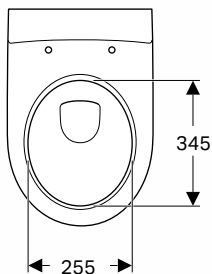

MODO PURE OVAL

MISKA Z DESKĄ WOLNOOPADAJĄCĄ

Zestaw MODO PURE OVAL
składający się z:

- Miska ustępowa lejowa Rimfree, wisząca z krytymi mocowaniami bez wewnętrznego kołnierza
- Deska sedesowa wolnoopadająca antybakteryjna, z tworzywa Duroplast, zawiasy metalowe instalowane od góry

Numer: **L39123000**

Wymiary: 35,5 x 53 x 33 cm

Rimfree