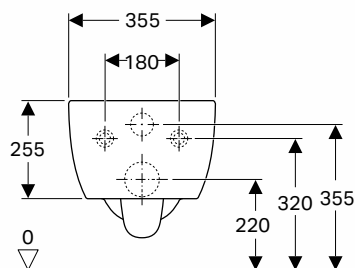

MODO PURE OVAL

MISKA Z DESKĄ WOLNOOPADAJĄCĄ

Zestaw MODO PURE OVAL
składający się z:

- Miska ustępowa lejowa Rimfree, wisząca z krytymi mocowaniami bez wewnętrznego kołnierza
- Deska sedesowa wolnoopadająca antybakteryjna, z tworzywa Duroplast, zawiasy metalowe instalowane od góry

Numer: **L39123000**

Wymiary: 35,5 x 53 x 33 cm

Rimfree