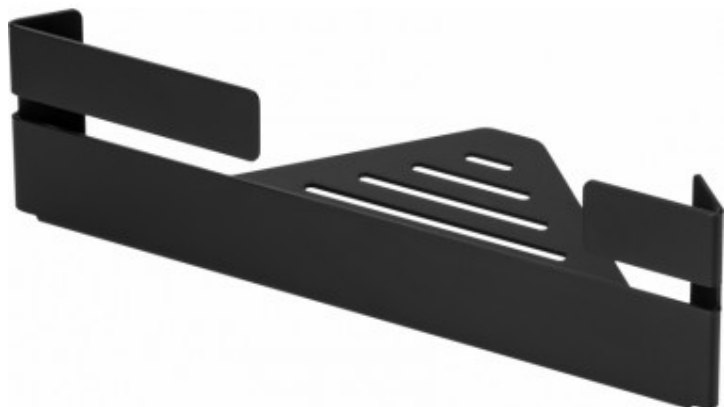

## Półka narożna

### Dane techniczne:

**Grubość:** 2 mm

### Dodatkowe informacje

- Wymiary: 85x290x208 mm
- zestaw montażowy w komplecie