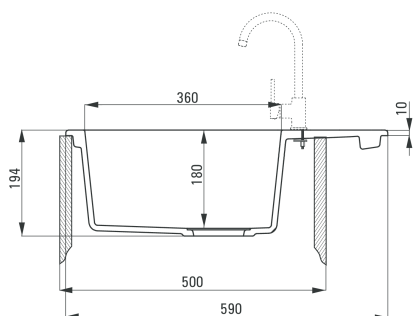

Andante

Zlewozmywak 1-komorowy z krótkim ociekaczem - antracyt

Oferta:

Kod

ZQN T11A

Dane techniczne:

Długość:	590 mm
Szerokość:	490 mm
Głębokość:	180 mm
Do szafki:	500 mm
Odpyw:	3,5 cala
Model zlewozmywaka:	1 komora
Korek automatyczny:	Tak

Cechy wybranego produktu

- Odpycha cząsteczki wody
- Właściwości antyseptyczne
- Wyprodukowano w Polsce
- Produkt projektowany
- Więcej modeli w serii
- Syfon spacesaver
- Zlewozmywak odwracalny
- Odporny na uderzenia
- Odporny na wysoką temperaturę (250°C)
- Odporny na szok termiczny
- Odporny na przebarwienia
- Automatyczne zamknięcie odpływu
- Przelew w komorze
- Fabryczny otwór pod baterię
- Zlewozmywak wpuszczany
- Podłączenie do zmywarki