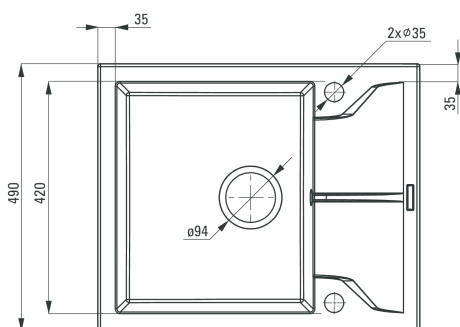

Andante

Zlewozmywak 1-komorowy z krótkim ociekaczem - antracyt

Oferta:

Kod

ZQN T11A

Dane techniczne:

Długość:	590 mm
Szerokość:	490 mm
Głębokość:	180 mm
Do szafki:	500 mm
Odpyw:	3,5 cala
Model zlewozmywaka:	1 komora
Korek automatyczny:	Tak

Cechy wybranego produktu

- Odpycha cząsteczki wody
- Właściwości antyseptyczne
- Wyprodukowano w Polsce
- Produkt projektowany
- Więcej modeli w serii
- Syfon spacesaver
- Zlewozmywak odwracalny
- Odporny na uderzenia
- Odporny na wysoką temperaturę (250°C)
- Odporny na szok termiczny
- Odporny na przebarwienia
- Automatyczne zamknięcie odpływu
- Przelew w komorze
- Fabryczny otwór pod baterię
- Zlewozmywak wpuszczany
- Podłączenie do zmywarki