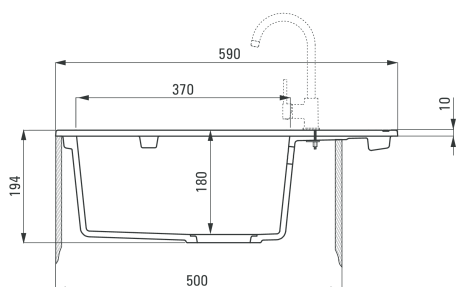

Rapido

Zlewozmywak 1-komorowy z krótkim ociekaczem - antracyt

Oferta:

Kod

ZQK T11A

Dane techniczne:

Długość:	590 mm
Szerokość:	490 mm
Głębokość:	180 mm
Do szafki:	500 mm
Odpyw:	3,5 cala
Model zlewozmywaka:	1 komora
Korek automatyczny:	Tak