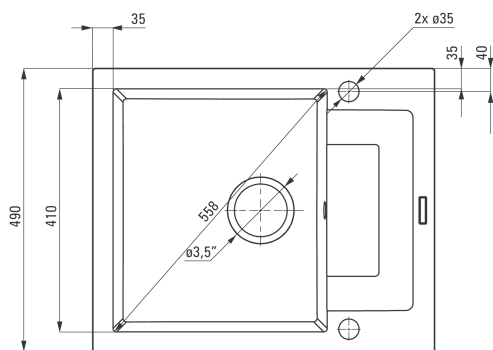

Rapido

Zlewozmywak 1-komorowy z krótkim ociekaczem - antracyt

Oferta:

Kod

ZQK T11A

Dane techniczne:

Długość:	590 mm
Szerokość:	490 mm
Głębokość:	180 mm
Do szafki:	500 mm
Odpyw:	3,5 cala
Model zlewozmywaka:	1 komora
Korek automatyczny:	Tak