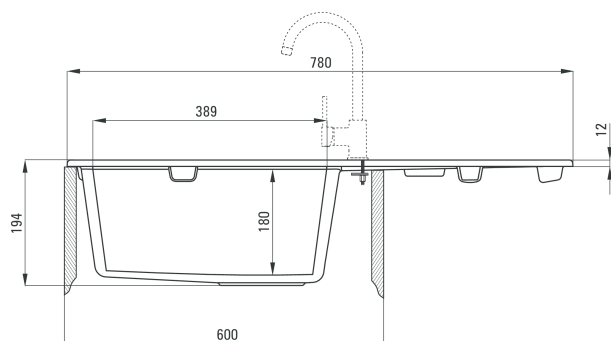

Piva

Zlewozmywak 1-komorowy z ociekaczem - beż

Oferta:

Kod

ZQI 5113

Dane techniczne:

Długość:	780 mm
Szerokość:	440 mm
Głębokość komory:	180 mm
Do szafki:	600 mm
Model zlewozmywaka:	1 komora
Odpływ:	3,5 cala