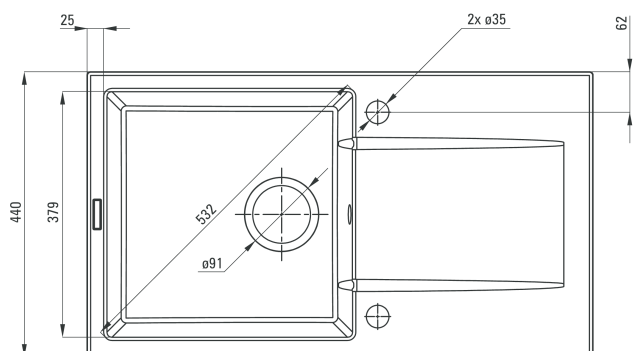

Piva

Zlewozmywak 1-komorowy z ociekaczem - beż

Oferta:

Kod

ZQI 5113

Dane techniczne:

Długość:	780 mm
Szerokość:	440 mm
Głębokość komory:	180 mm
Do szafki:	600 mm
Model zlewozmywaka:	1 komora
Odpływ:	3,5 cala