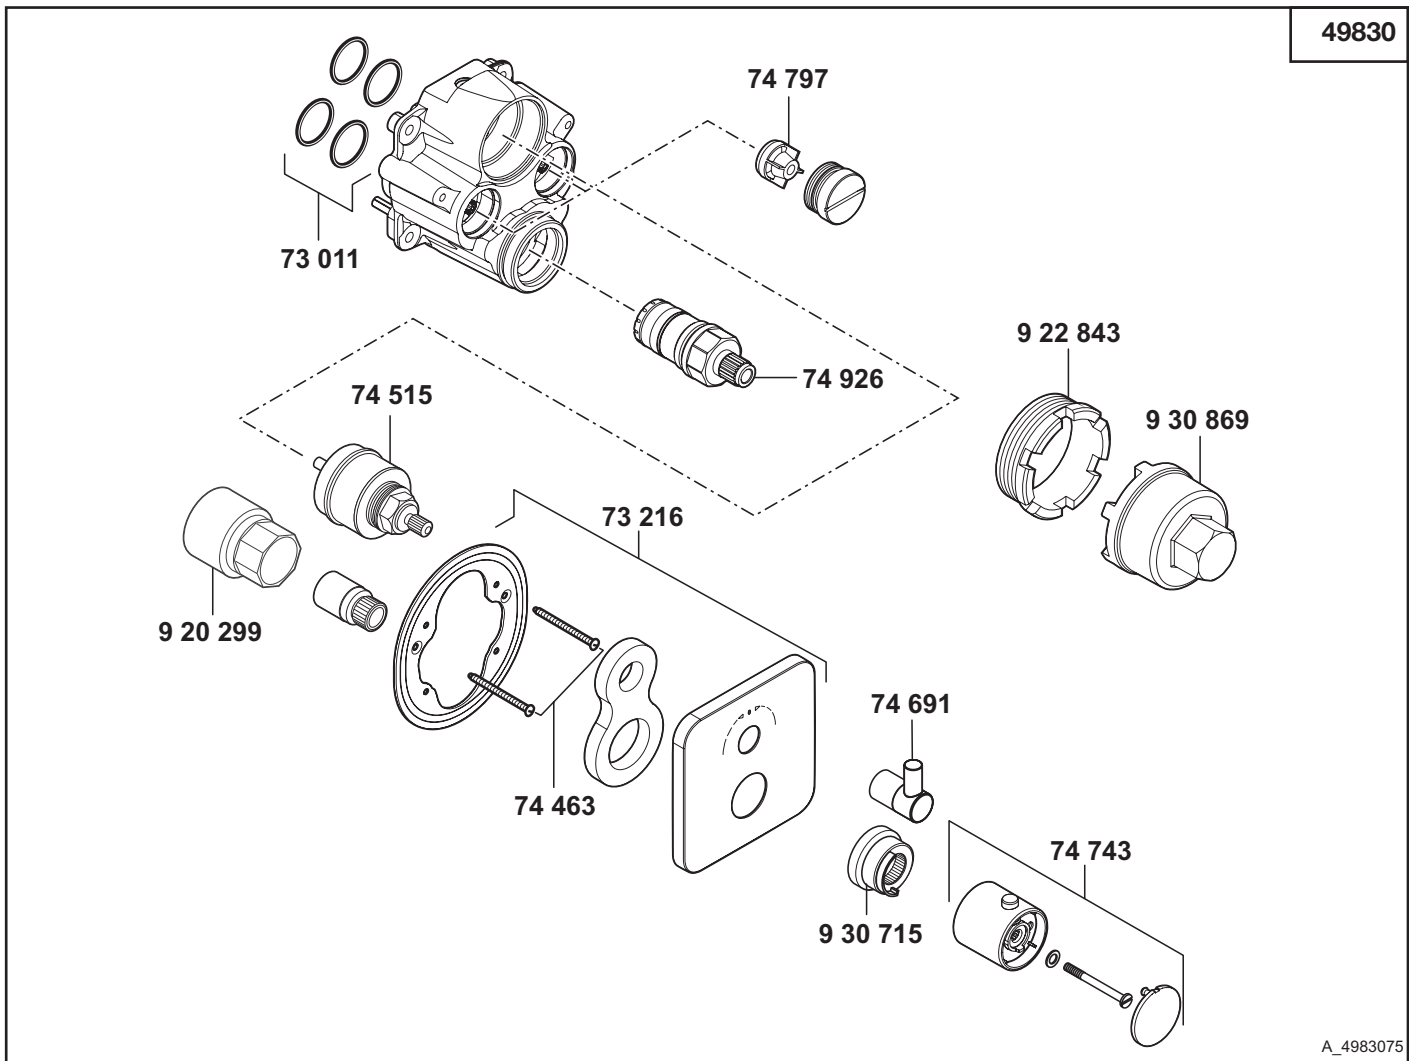

49830

A_4983075

49830	Unterputz-Wanne/Brause-Thermostatarmatur	concealed-thermostat-bath- and shower mixer	thermostatische inbouw bad-/douchemengkraan
	73 011 Dichtungssatz	sealing set	set dichtingen
	73 216 Rosette	wall flange	rozet
	74 463 Schraube	screw	schroef
	74 515 Umstellkartusche	Diverter cartridge	omstel binnenwerk
	74 691 Umstellgriff/Absperrgriff	lever for diverter/shut-off handle	omstelgreep/greep open-dicht
	74 743 Temperaturwählgriff, ESPRIT	temperature control handle, ESPRIT	temperatuurkeuzeknop, ESPRIT
	74 797 Rückflussverhinderer	back flow preventer (check valve)	terugslagklep
	74 926 Temperaturregeleinheit	temperature control valve	temperatuurregeleenheid
	920 299 Kopfstückverlängerung	head piece extension	huls
	922 843 Spanschraube	screw	spanschroef
	930 715 Justierbuchse	sleeve	blokkeringshuls
	930 869 Spanschraubenschlüssel	spanner	sleutel voor spanschroef