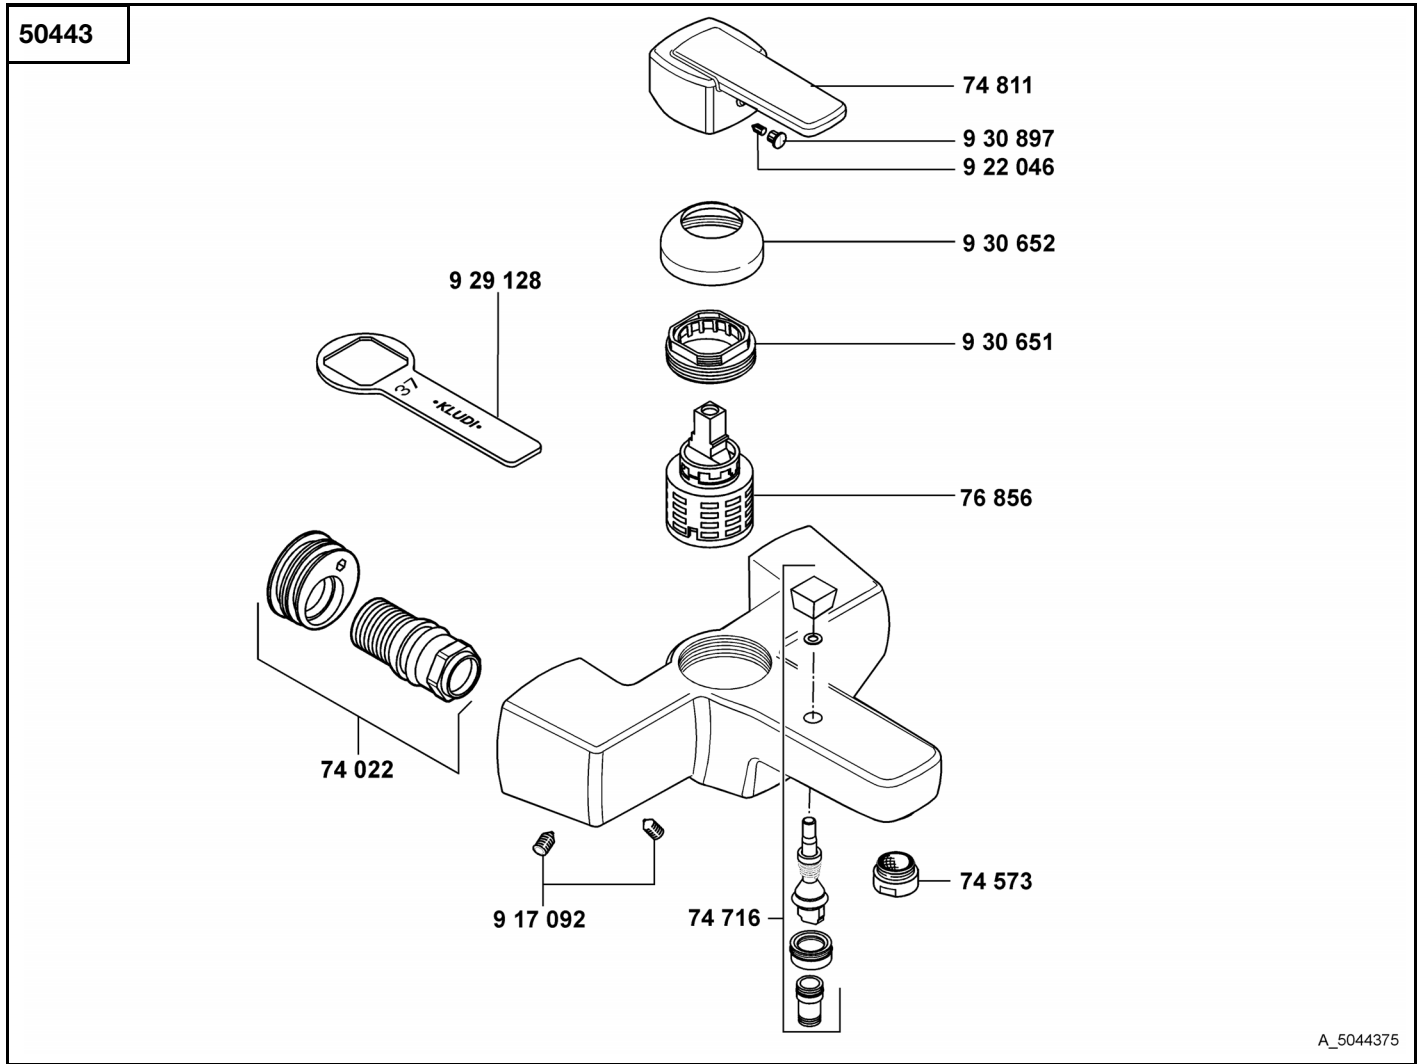

# KLUDI Q-BEO

A\_5044375

50443	Wannenfüll- und Brause- Einhandmischer DN 15	single lever bath- and shower mixer DN 15	ééngreeps bad-/douchemengkraan 1/2"
74 022	Wandanschluss	wall connector	wandaansluiting
74 573	s-Pointer M 24 x 1D	s-pointer M 24 x 1D	s-pointer M 24 x 1D
74 716	autom. Umstellung	automatic diverter	automatische omstelling
74 811	Hebel, KLUDI Q-BEO	lever, KLUDI Q-BEO	hendel, KLUDI Q-BEO
76 856	Kartusche	cartridge	cartouche
917 092	Gewindestift	threading lathe	inbus schroef
922 046	Gewindestift	threading lathe	inbus schroef
929 128	Spannschraubenschlüssel SW 37	spanner SW 37	sleutel voor spanschroef SW 37
930 651	Spannschraube	screw	spanschroef
930 652	Abdeckkappe	cover cap	afdekkap
930 897	Markierungsstopfen	red/blue insert	markeringsstop