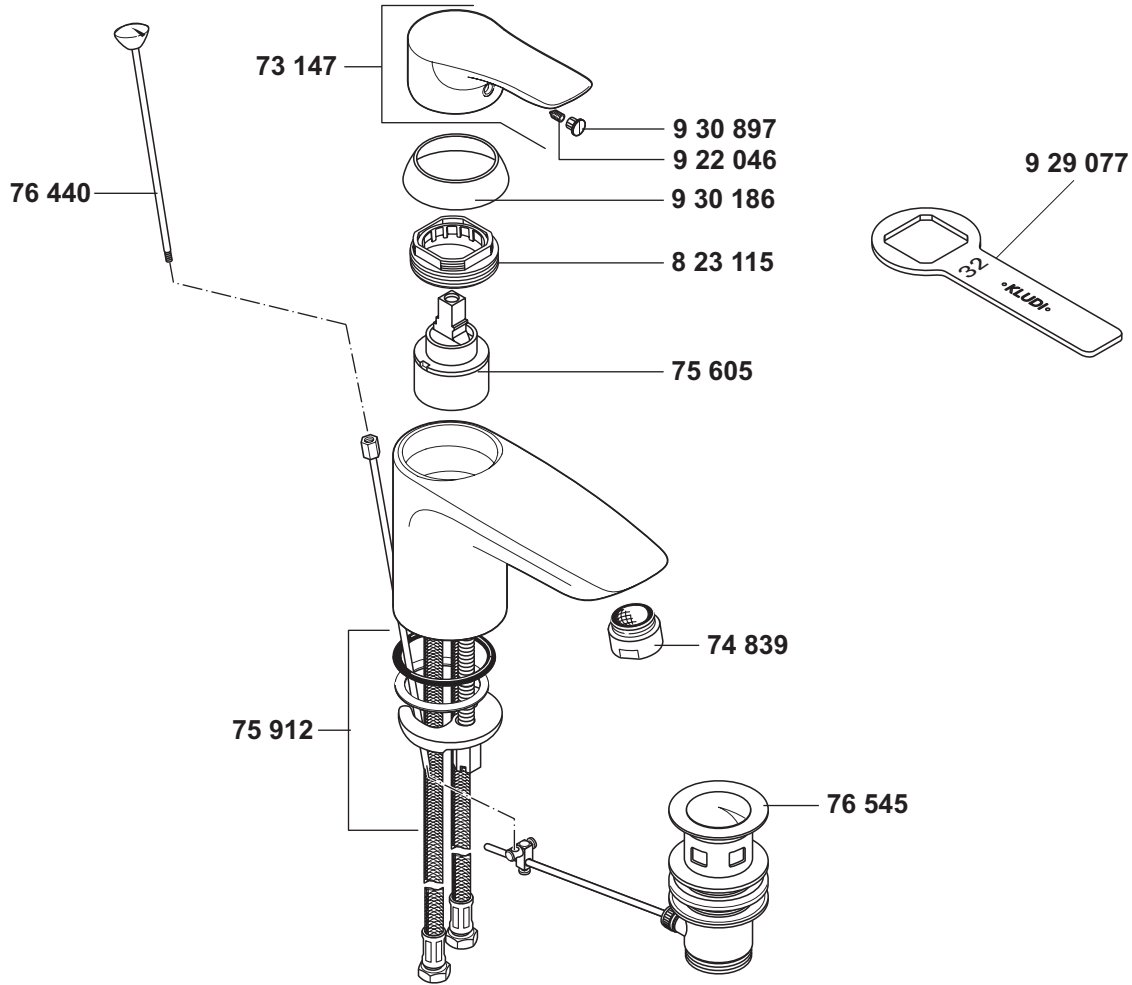

KLUDI TERCIO

38481

A_3848175

38481	Waschtisch-Einhandmischer DN 15	single lever basin mixer DN 15	ééngreeps wastafelmengkraan 1/2"
73 147	Hebel, TERCIO	lever for TERCIO	greep voor TERCIO
74 839	s-pointer Luftsprudler M 24 x 1/2	s-pointer aerator M 24 x 1/2	s-pointer perlator M 24 x 1/2
75 605	Kartusche	cartridge	cartouche
75 912	Befestigungssatz	assembling set	bevestigingsset
76 440	Zugstange geteilt	lift rod, separated	trekstang, gedeeld
76 545	Ablaufgarnitur	pop up waste	afvoergarnituur
823 115	Spannschraube	screw	spanschroef
922 046	Gewindestift	threading lathe	inbus schroef
929 077	Armaturenschlüssel	fastening tool	sleutel
930 186	Abdeckkappe	cover cap	afdekkap
930 897	Markierungsstopfen	red/blue insert	markeringsstop