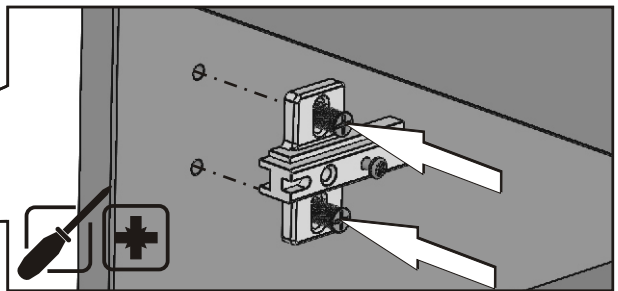

2

PL lata gwarancji
GB years of guarantee
CZ/SK let záruky
RU года гарантии
BG гаранция
UA роки гарантії
RO ani de garantie
HU év garancia

2/4 KOŁO