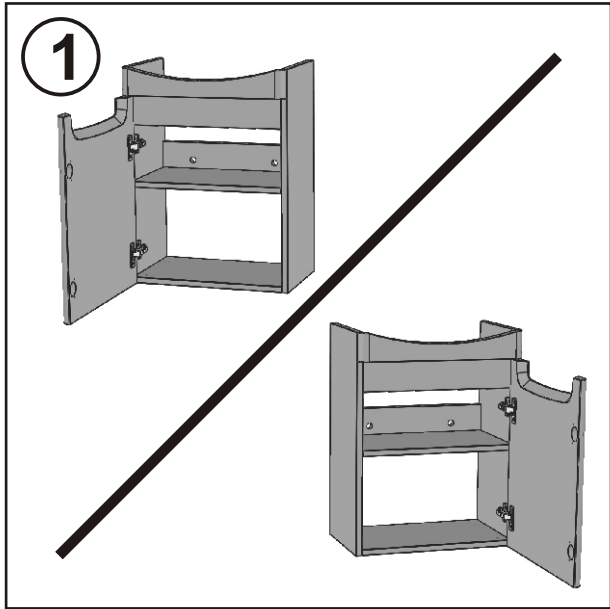

2

PL lata gwarancji
GB years of guarantee
CZ/SK let záruky
RU года гарантии
BG гаранция
UA роки гарантії
RO ani de garantie
HU év garancia

2/4 KOŁO