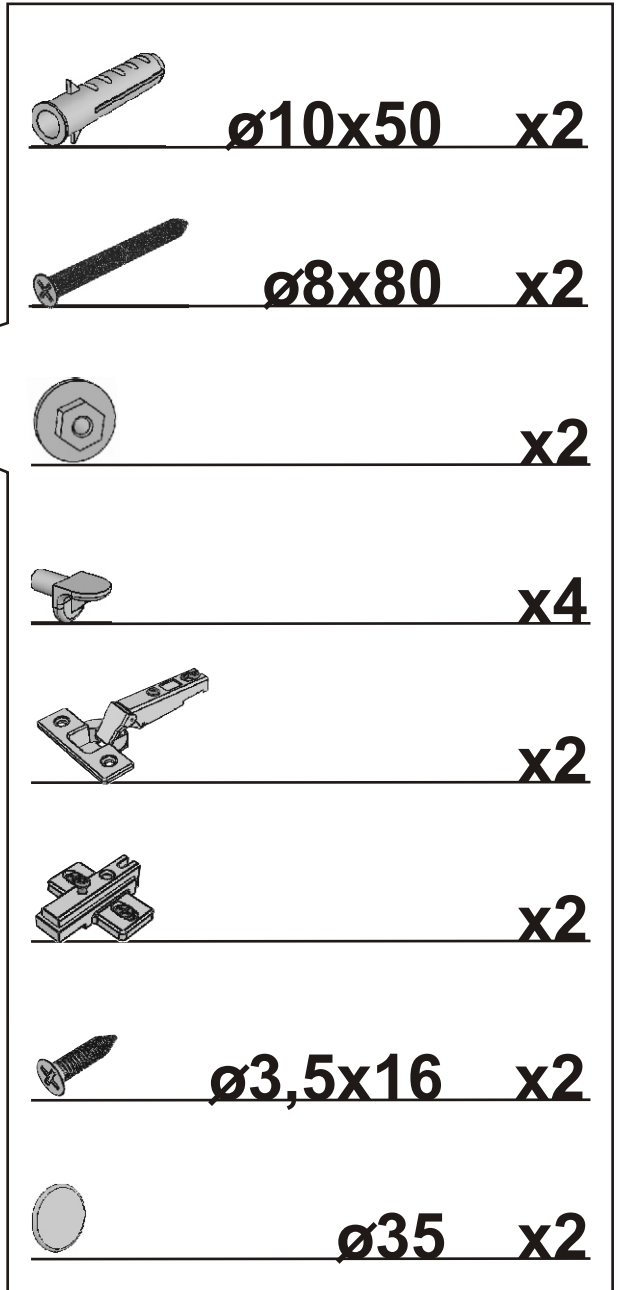

2

PL lata gwarancji
GB years of guarantee
CZ/SK let záruky
RU года гарантии
BG гаранция
UA роки гарантії
RO ani de garantie
HU év garancia

2/4 KOŁO