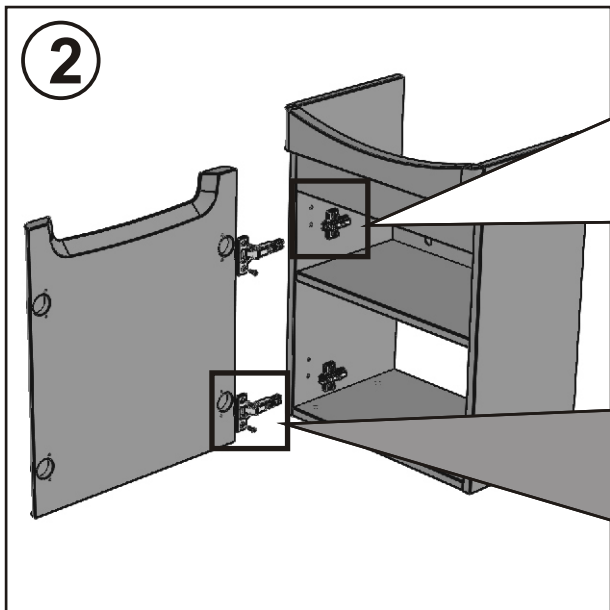

2

PL lata gwarancji
GB years of guarantee
CZ/SK let záruky
RU года гарантии
BG гаранция
UA роки гарантії
RO ani de garantie
HU év garancia

2/4 KOŁO