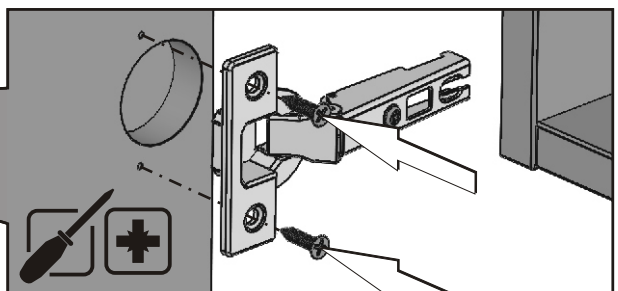

2

PL lata gwarancji
GB years of guarantee
CZ/SK let záruky
RU года гарантии
BG гаранция
UA роки гарантії
RO ani de garantie
HU év garancia

2/4 KOŁO