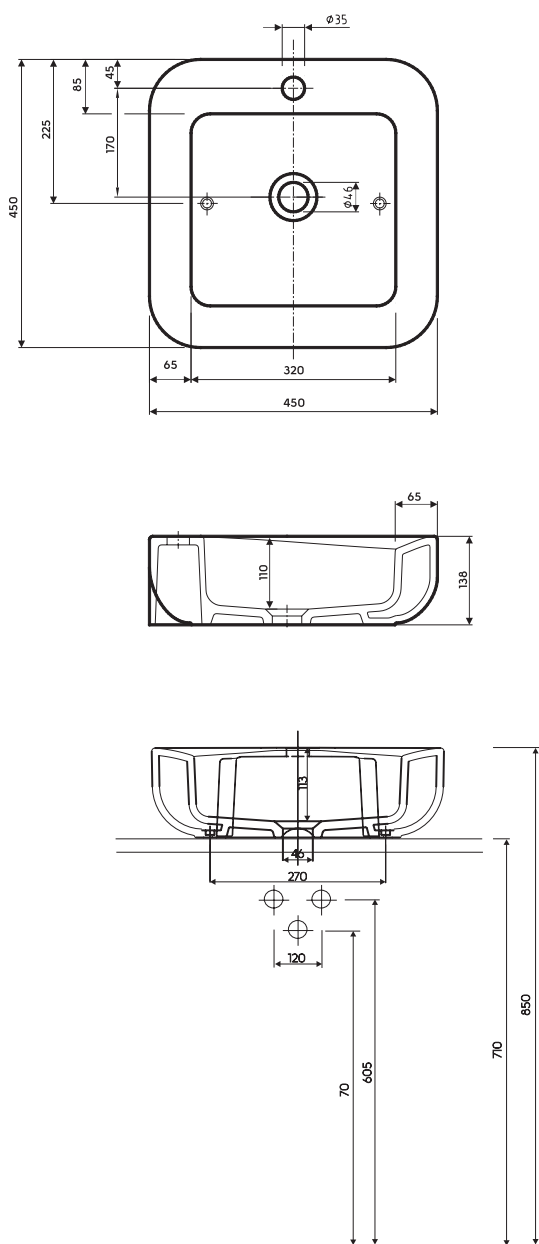

## Umywarka 45 cm Cocktail

# KOŁO

COCKTAIL

Umywarka stawiana na blat, kwadratowa  
45 cm, z jednym otworem bez przelewu.

Numer: **L31646**  
Waga: 11 kg  
Wymiary: 45x45x14 cm

W komplecie:

- odpływ z pokrywą ceramiczną
- zestaw montażowy
- szablon montażowy