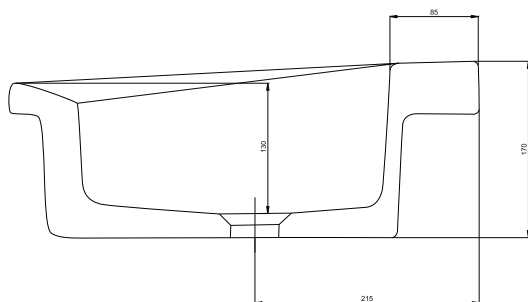

Umywarka 45 cm Cocktail

KOŁO

COCKTAIL

Umywarka wpuszczana w blat,
kwadratowa 45 cm, z jednym otworem
bez przelewu.

Numer: **L31846**
Waga: 11 kg
Wymiary: 45x45x17 cm

W komplecie:

- odpływ z pokrywą ceramiczną
- szablon montażowy

Umywarka szkliwiona jest również w części podblatowej.

Ceramika dostępna opcjonalnie z powłoką Reflex Koło.