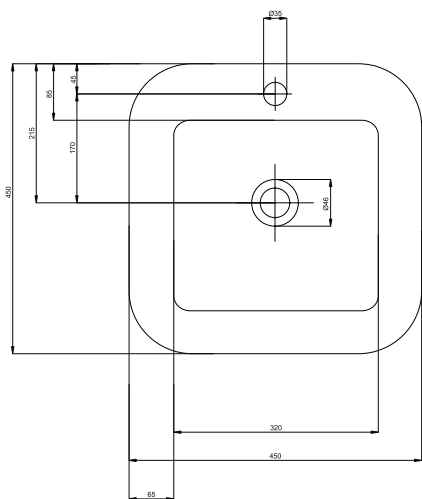

# KOŁO

COCKTAIL

Umywarka wpuszczana w blat,  
kwadratowa 45 cm, z jednym otworem  
bez przelewu.

Numer: **L31846**  
Waga: 11 kg  
Wymiary: 45x45x17 cm

W komplecie:

- odpływ z pokrywą ceramiczną
- szablon montażowy

Umywarka szkliwiona jest również w części podblatowej.

Ceramika dostępna opcjonalnie z powłoką Reflex Koło.

COCKTAIL