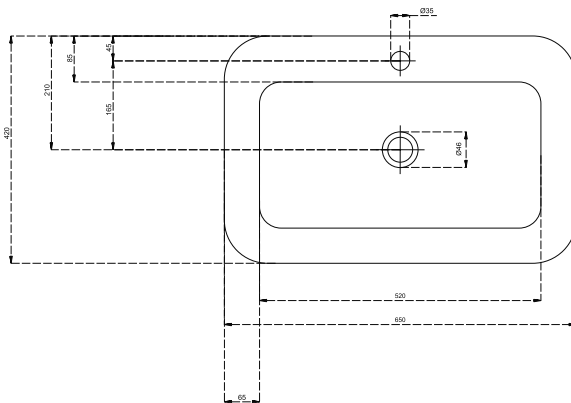

Umywarka 65 cm Cocktail

KOŁO

COCKTAIL

Umywarka wpuszczana w blat,
prostokątna 65 cm, z jednym otworem
bez przelewu.

Numer: **L31865**
Waga: 17 kg
Wymiary: 65x42x17 cm

W komplecie:

- odpływ z pokrywą ceramiczną
- szablon montażowy

Umywarka szkliwiona jest również w
części podblatowej.

Ceramika dostępna opcjonalnie z
powłoką Reflex Koło.