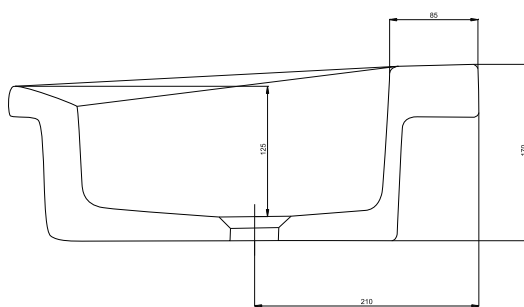

Umywarka 65 cm Cocktail

KOŁO

COCKTAIL

Umywarka wpuszczana w blat,
prostokątna 65 cm, z jednym otworem
bez przelewu.

Numer: **L31865**
Waga: 17 kg
Wymiary: 65x42x17 cm

W komplecie:

- odpływ z pokrywą ceramiczną
- szablon montażowy

Umywarka szkliwiona jest również w
części podblatowej.

Ceramika dostępna opcjonalnie z
powłoką Reflex Koło.