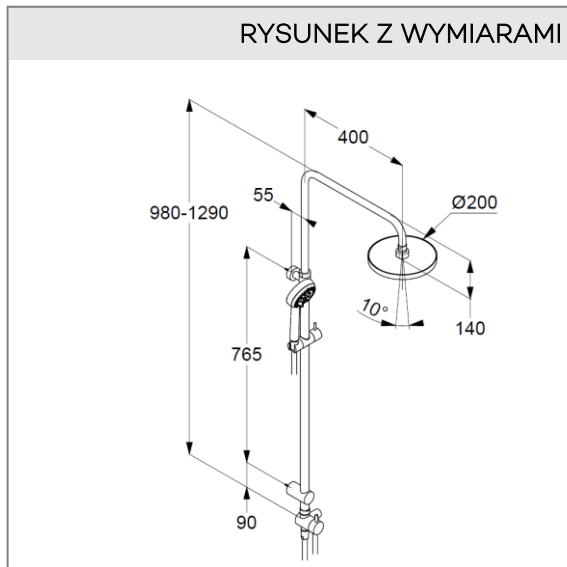

### Opis produktu:

monta ścienny

z pionową i poziomą regulacją ramienia

suwak z regulacją w pionie i w poziomie

przetłacznik dwukierunkowy

doprowadzenie wody

wężem przyłączeniowym G 1/2 x G 1/2 x 800 mm

wąż natryskowy KLUDI SUPARAFLEX SILVER

61 072 05-00 G 1/2 x G 1/2 x 1600 mm

głowica natrysku KLUDI A-QA Ø 200 mm

z przegubem kulowym

przepływ wody 13 l/min przy ciśnieniu 3 bar

rączka natrysku KLUDI LOGO 1S 68 100 05-00

przepływ wody 16 l/min przy ciśnieniu 3 bar

## RYСУNEK Z WYMIARAMI