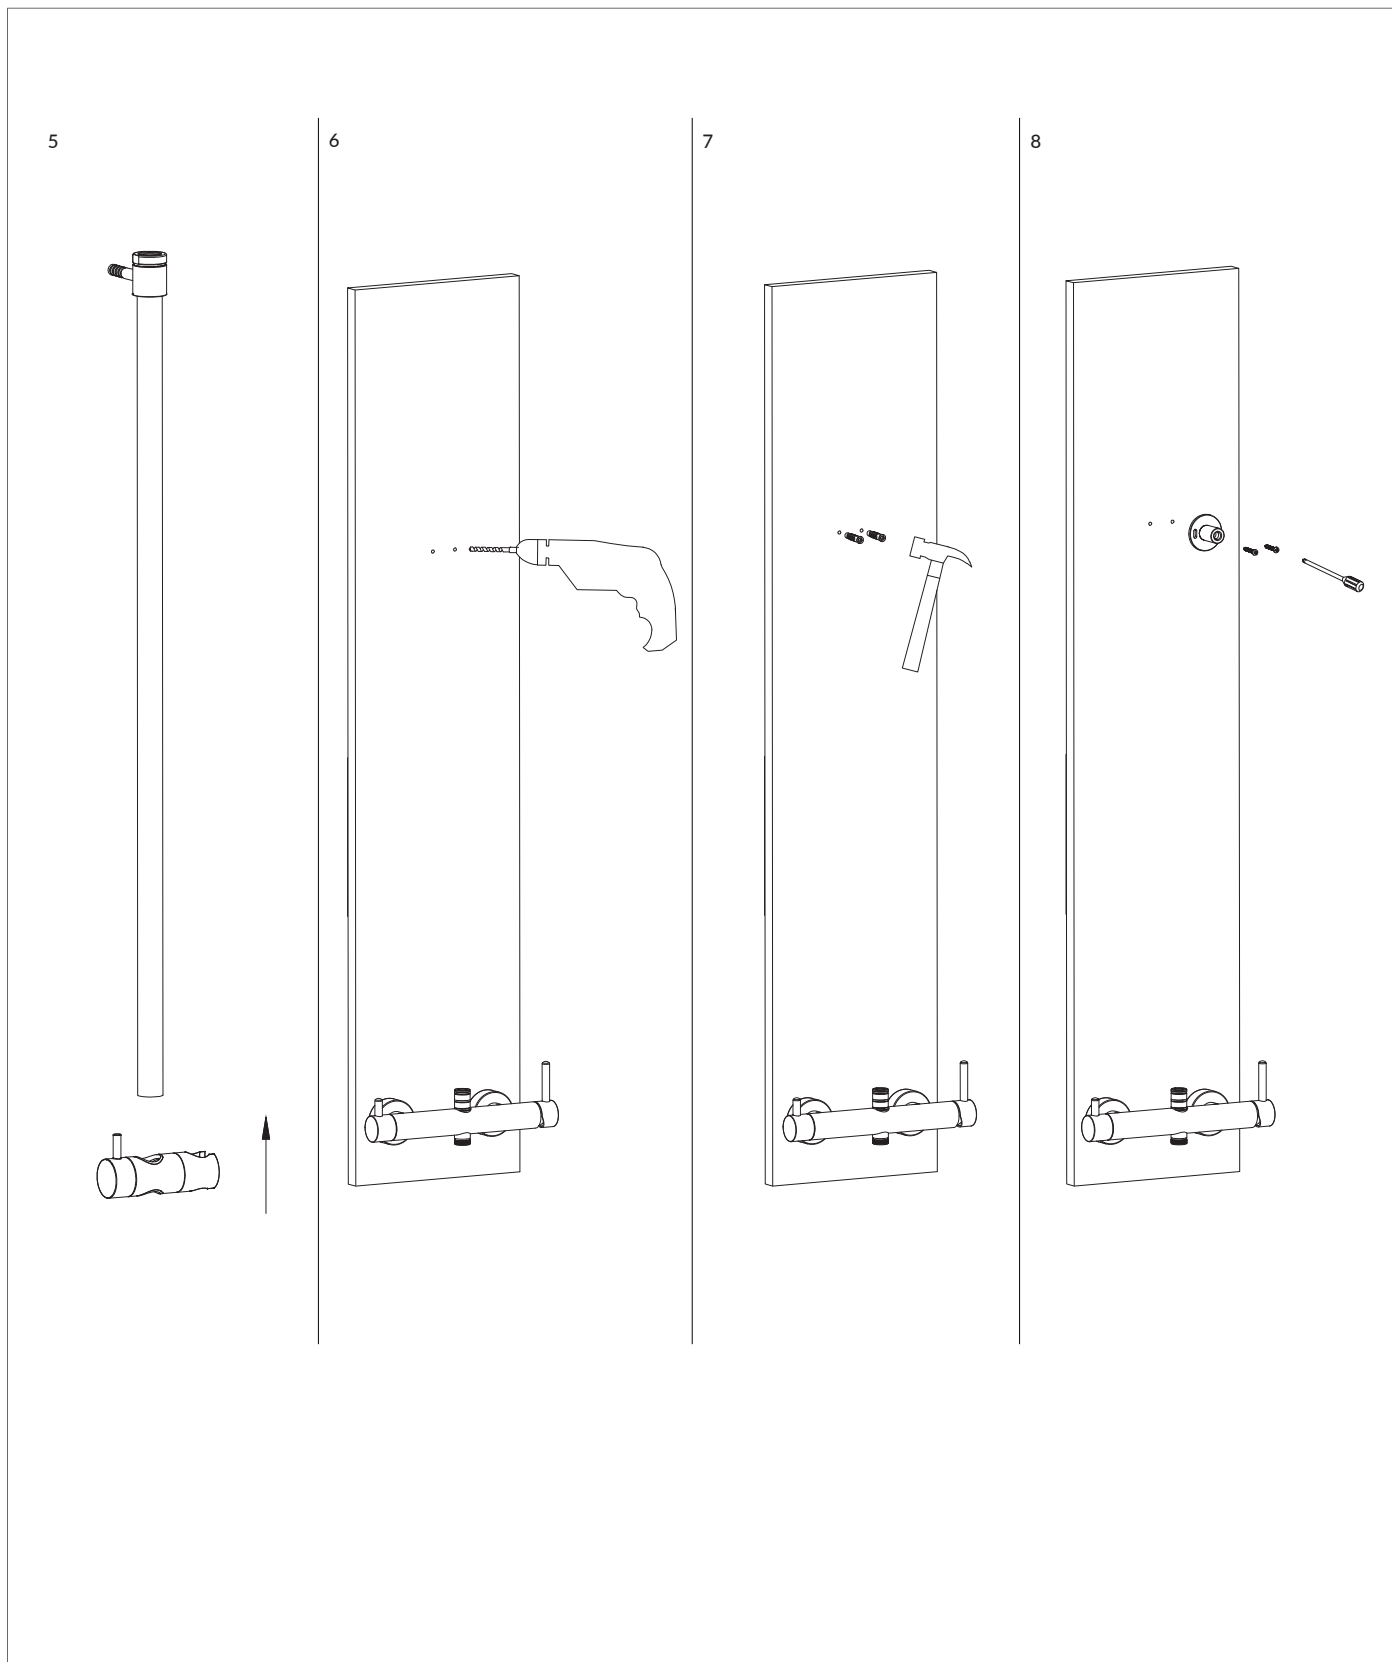

Y1244MCR

Instrukcja montażu i konserwacji | Installation and maintenance | Montage- und Wartungsanleitung | Инструкция по установке и уходу