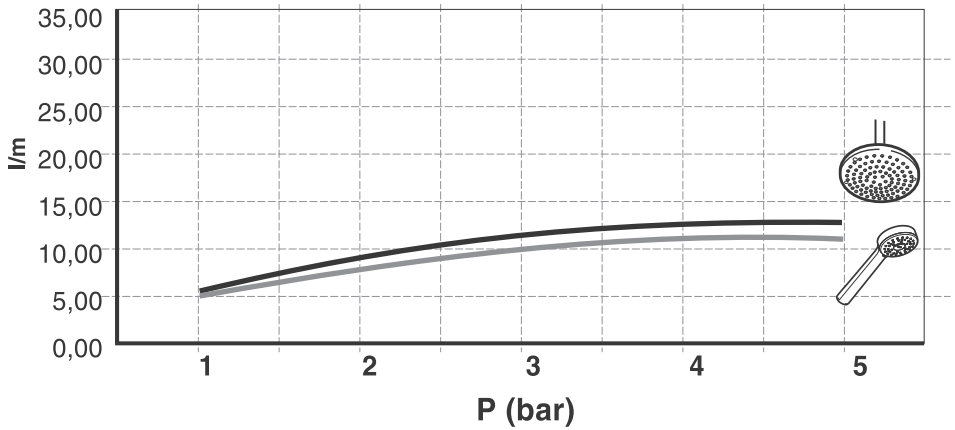

Roca

L20

A5A9709..0

A	900	1000	1100	1200
B	1755-2130	1855-2230	1955-2330	2075-2430

1

2

3

5

 <p>P</p>	<p>P bar</p>	  
  <p>T</p>	<p>°C</p>	  
<p>Q (3 bar)</p>	<p>l/min</p>  <p>MAX. 11</p>	 <p>12</p>

1 - A5B9850C00	7 - A525009800	13 - AG0077807R	19 - AG0077300R
2 - AG0056807R	8 - A5B9A03C00	14 - AG0002500R	20 - AG0073003R
3 - AG0041400R	9 - AG0056300R	15 - A525005308	21 - AG0077400R
4 - AG0041300R	10 - AG0032400R	16 - AG0073100R	22 - A525005407
5 - AG0041500R	11 - A525008600	17 - AG0073207R	
6 - AG0041200R	12 - AG0054107R	18 - AG0073303R	