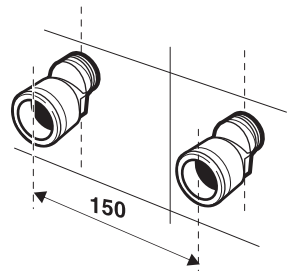

Roca

L20

A5A9709..0

A	900	1000	1100	1200
B	1755-2130	1855-2230	1955-2330	2075-2430

1

2

3

5

 <p>P</p>	<p>P bar</p>	  
  <p>T</p>	<p>°C</p>	  
<p>Q (3 bar)</p>	<p>l/min</p>  <p>MAX. 11</p>	 <p>12</p>

1 - A5B9850C00	7 - A525009800	13 - AG0077807R	19 - AG0077300R
2 - AG0056807R	8 - A5B9A03C00	14 - AG0002500R	20 - AG0073003R
3 - AG0041400R	9 - AG0056300R	15 - A525005308	21 - AG0077400R
4 - AG0041300R	10 - AG0032400R	16 - AG0073100R	22 - A525005407
5 - AG0041500R	11 - A525008600	17 - AG0073207R	
6 - AG0041200R	12 - AG0054107R	18 - AG0073303R	