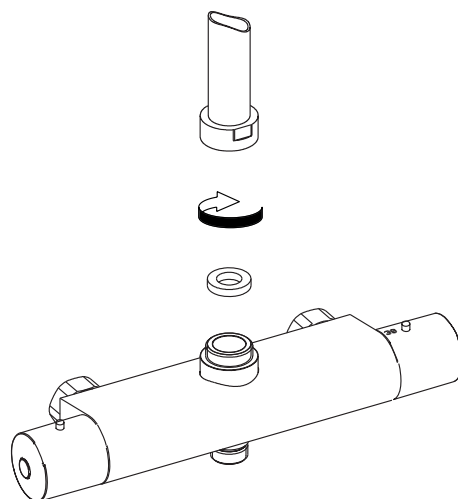

Y1244XMCR

Instrukcja montażu i konserwacji | Installation and maintenance | Montage- und Wartungsanleitung | Инструкция по установке и уходу

1

2

3

4

PL Powierzchnię produktów należy czyścić miękką ściereczką z dodatkiem łagodnego środka czyszczącego lub roztworu kwasu cytrynowego. Niewskazane jest stosowanie szorstkich materiałów ani żrących lub ścierających środków czyszczących, ponieważ mogą one spowodować uszkodzenia powłoki. Po więcej informacji i przydatnych wskazówek dotyczących dbania o produkty zapraszamy na omnires.com.