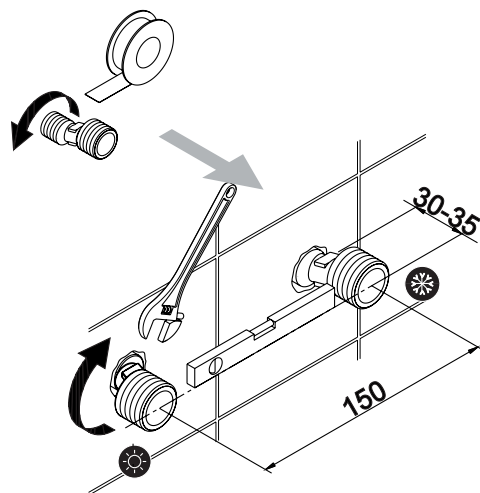

Y1244XMCR

Instrukcja montażu i konserwacji | Installation and maintenance | Montage- und Wartungsanleitung | Инструкция по установке и уходу

1

2

3

4

PL Powierzchnię produktów należy czyścić miękką ściereczką z dodatkiem łagodnego środka czyszczącego lub roztworu kwasu cytrynowego. Niewskazane jest stosowanie szorstkich materiałów ani żrących lub ścierających środków czyszczących, ponieważ mogą one spowodować uszkodzenia powłoki. Po więcej informacji i przydatnych wskazówek dotyczących dbania o produkty zapraszamy na omnires.com.