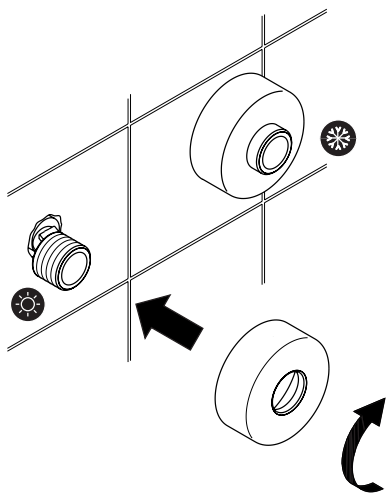

Y1244XMCR

Instrukcja montażu i konserwacji | Installation and maintenance | Montage- und Wartungsanleitung | Инструкция по установке и уходу

1

2

3

4

PL Powierzchnię produktów należy czyścić miękką ściereczką z dodatkiem łagodnego środka czyszczącego lub roztworu kwasu cytrynowego. Niewskazane jest stosowanie szorstkich materiałów ani żrących lub ścierających środków czyszczących, ponieważ mogą one spowodować uszkodzenia powłoki. Po więcej informacji i przydatnych wskazówek dotyczących dbania o produkty zapraszamy na omnires.com.