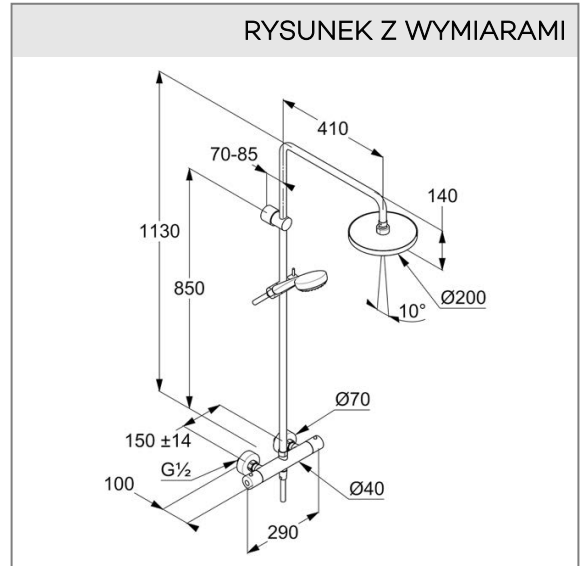

**KLUDI LOGO**

BASIC DUAL SHOWER SYSTEM z termostatem

**Nr artykułu:**

68 094 05-00

**Powierzchnia:**

chrom

**Opis produktu:**

suwak z regulacją w pionie i w poziomie  
 montaż naścienny  
 uchwyt regulacji temperatury z blokadą przy 38°C  
 ceramiczny zawór odcinający 90°/90°  
 dolne odprowadzenie natrysku G 1/2  
 rączka natrysku: zawór obrotowy do przodu  
 górne odprowadzenie natrysku  
 głowica natrysku: zawór obrotowy do tyłu  
 sitko wychwytyjące zanieczyszczenia  
 zawór zwrotny  
 wąż natryskowy KLUDI SUPARAFLEX SILVER 61 072 05-00  
 G 1/2 x G 1/2 x 1600 mm  
 głowica natrysku KLUDI A-QA Ø 200 mm  
 z przegubem kulowym  
 przepływ wody 16 l/min przy ciśnieniu 3 bar  
 rączka natrysku KLUDI LOGO 1S 68 100 05-00  
 przepływ wody 21 l/min przy ciśnieniu 3 bar  
 ze śrubami i kołkami rozporowymi

ZDJĘCIE PRODUKTU

RYSUNEK Z WYMIARAMI

DIAGRAM PRZEPEŁYWU