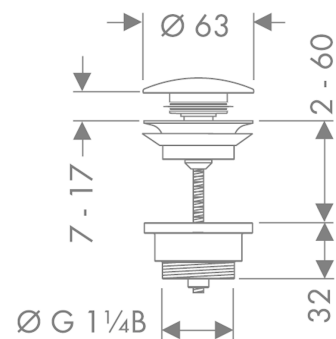

Komplet odpływowy Push-Open do umywalek i bidetów

Wykonczenie : czarny matowy Nr art. : 50100670

Opis

Cechy

- korek
- dla umywalek z przelewem
- mosiądz
- korek z mosiądz
- przyłącza G 1 1/4

Szczegóły produktu

Cena bez VAT

395,00 PLN

Nagrody za design

Zdjecie produktu

Rysunek wymiarowy

Komplet odpływowy Push-Open do umywalek i bidetów

Wykonanie : czarny matowy Nr art. : 50100670

**Rysunek eksplozyjny**