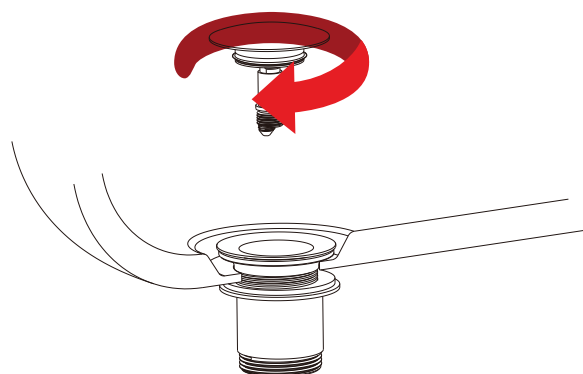

A706GLB

Instrukcja montażu i konserwacji | Installation and maintenance | Montage- und Wartungsanleitung | Инструкция по установке и уходу

- PL Powierzchnię produktów należy czyścić miękką ściereczką z dodatkiem łagodnego środka czyszczącego lub roztworu kwasu cytrynowego. Niewskazane jest stosowanie szorstkich materiałów ani żrących lub ścierających środków czyszczących, ponieważ mogą one spowodować uszkodzenia powłoki. Po więcej informacji i przydatnych wskazówek dotyczących dbania o produkty zapraszamy na omnires.com.
- EN Clean the product surface with a soft cloth and a mild detergent or citric acid solution. The use of any rough materials, as well as corrosive or abrasive cleaning agents, is not recommended as they may cause damage to the coating. For more information and useful tips on how to care for the products visit omnires.com.