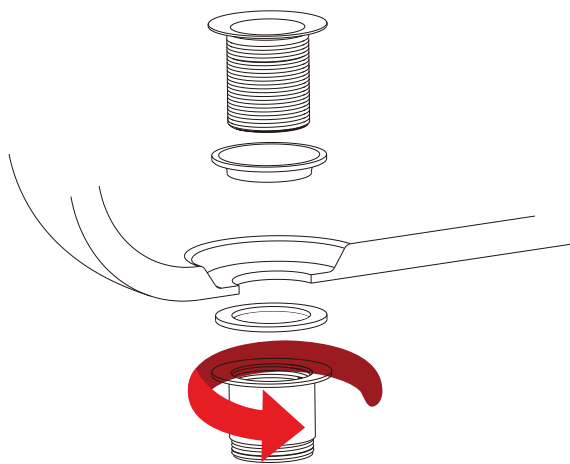

A706GLB

Instrukcja montażu i konserwacji | Installation and maintenance | Montage- und Wartungsanleitung | Инструкция по установке и уходу

- PL Powierzchnię produktów należy czyścić miękką ściereczką z dodatkiem łagodnego środka czyszczącego lub roztworu kwasu cytrynowego. Niewskazane jest stosowanie szorstkich materiałów ani żrących lub ścierających środków czyszczących, ponieważ mogą one spowodować uszkodzenia powłoki. Po więcej informacji i przydatnych wskazówek dotyczących dbania o produkty zapraszamy na omnires.com.
- EN Clean the product surface with a soft cloth and a mild detergent or citric acid solution. The use of any rough materials, as well as corrosive or abrasive cleaning agents, is not recommended as they may cause damage to the coating. For more information and useful tips on how to care for the products visit omnires.com.