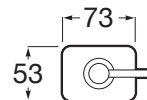

ONA

Dozownik do mydła stojący

WYMIARY

Szerokość 73 mm.

Głębokość 53 mm.

Wysokość 182 mm.

KOLORY I WYKOŃCZENIA

C6 Biały mat

RYSUNKI TECHNICZNE

INFORMACJE O PRODUKCIE

Produkty wykonane z tworzywa pochodzącego z recyklingu.

Materiał: Plastik

Pojemność (l): 1

Sposób montażu: Na blacie

Wykończenie: Mat

Ona