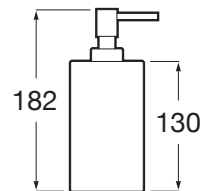

ONA

Dozownik do mydła stojący

WYMIARY

Szerokość 73 mm.

Głębokość 53 mm.

Wysokość 182 mm.

KOLORY I WYKOŃCZENIA

C6 Biały mat

RYSUNKI TECHNICZNE

INFORMACJE O PRODUKCIE

Produkty wykonane z tworzywa pochodzącego z recyklingu.

Materiał: Plastik

Pojemność (l): 1

Sposób montażu: Na blacie

Wykończenie: Mat

Ona