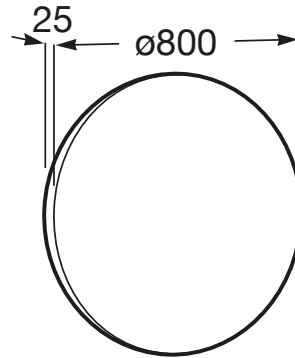

LUNA

Lustro z oświetleniem obwodowym LED Ø80

RYSUNKI TECHNICZNE

INFORMACJE O PRODUKCIE

Kształt: Zaokrąglone

Oświetlenie dekoracyjne (W): 13

Położenie lustra: Pozioma

Publication Status