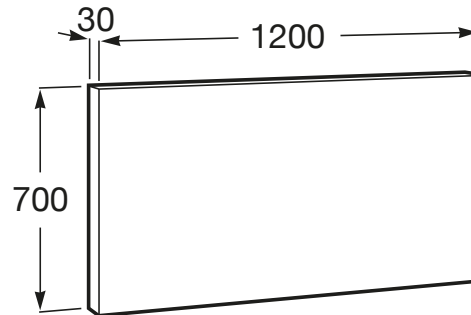

LUNA

**Lustro 120 x70 cm z oświetleniem obwodowym
LED**

RYSUNKI TECHNICZNE

INFORMACJE O PRODUKCIE

Kształt: Prostokątne

Oświetlenie dekoracyjne (W): 20

Polozenie lustra: Pozioma

Publication Status

Sposób montażu: Do ściany

Umieszczenie oświetlenia dekoracyjnego: Perymetryczna

Wskaźnik zabezpieczenia przed porażeniem prądem: IP 44

Światło otoczenia: Led

Luna

Szafki łazienkowe Luna to świeża miejska propozycja, która pasuje do każdej przestrzeni. Meble łazienkowe z kolekcji Luna perfekcyjnie przeplatają cechy praktyczne, funkcjonalne z elegancją i nienagannym designem.