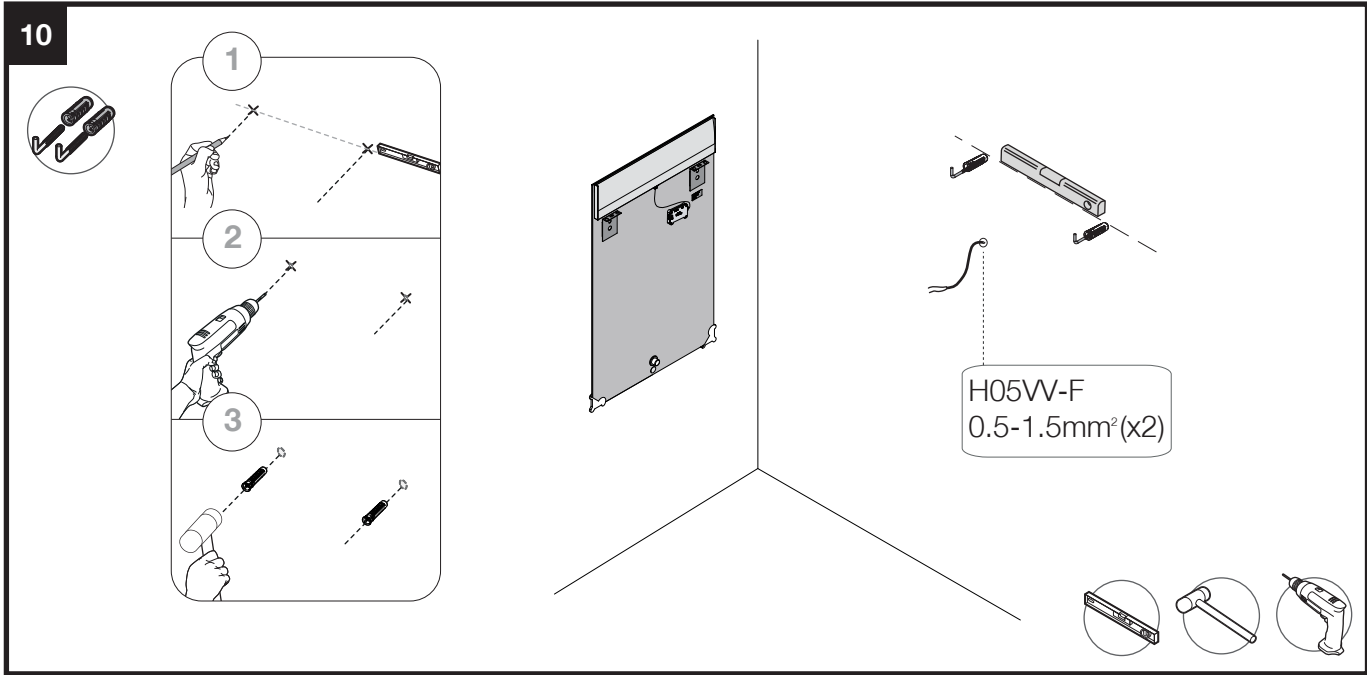

220-240V ~ 50/60Hz
LED Max 1xA W
IP44

W	A
500mm	10
600mm	10
700mm	11
800mm	12
900mm	13
1000mm	15
1100mm	15
1200mm	16

min. 2 x 0,5-1,5mm²

230V

ON/OFF

X	A	H
500	360	145
600	460	145
700	560	145
800	660	145
900	760	145
1000	860	145
1100	960	145
1200	1060	145