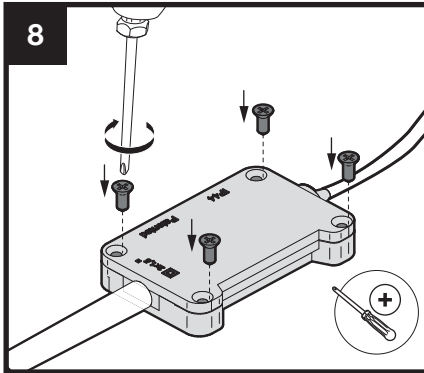

220-240V ~ 50/60Hz
LED Max 1xA W
IP44

W	A
500mm	10
600mm	10
700mm	11
800mm	12
900mm	13
1000mm	15
1100mm	15
1200mm	16

min. 2 x 0,5-1,5mm²

230V

ON/OFF

X	A	H
500	360	145
600	460	145
700	560	145
800	660	145
900	760	145
1000	860	145
1100	960	145
1200	1060	145