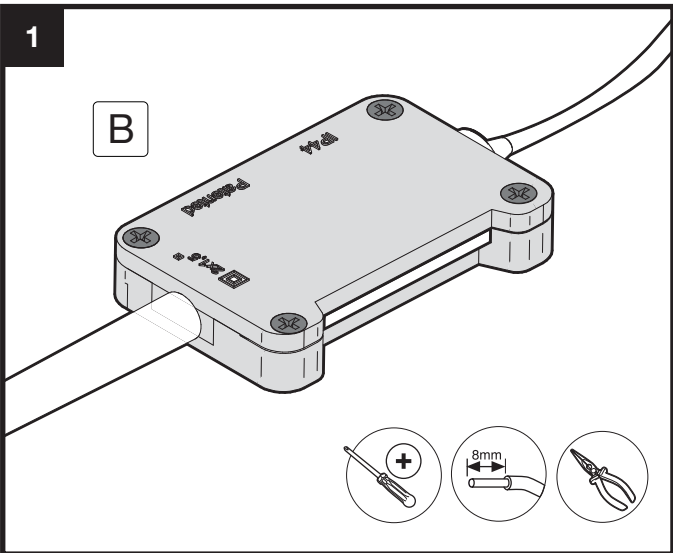

		mm		
		X	Y	Z
A	A812374000	500	800	23
	A812375000	600	800	23
	A812376000	700	800	23
	A812377000	800	800	23
	A812378000	900	800	23
	A812379000	1000	800	23
	A812380000	1100	800	23
	A812381000	1200	800	23

220-240V ~ 50/60Hz
LED Max 1xA W
IP44

W	A
500mm	10
600mm	10
700mm	11
800mm	12
900mm	13
1000mm	15
1100mm	15
1200mm	16

min. 2 x 0,5-1,5mm²

230V

ON/OFF

X	A	H
500	360	145
600	460	145
700	560	145
800	660	145
900	760	145
1000	860	145
1100	960	145
1200	1060	145