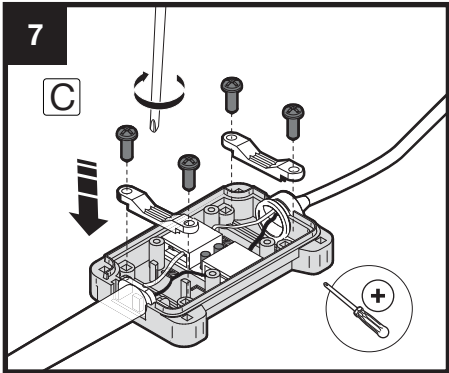

220-240V ~ 50/60Hz
LED Max 1xA W
IP44

W	A
500mm	10
600mm	10
700mm	11
800mm	12
900mm	13
1000mm	15
1100mm	15
1200mm	16

min. 2 x 0,5-1,5mm²

230V

ON/OFF

X	A	H
500	360	145
600	460	145
700	560	145
800	660	145
900	760	145
1000	860	145
1100	960	145
1200	1060	145