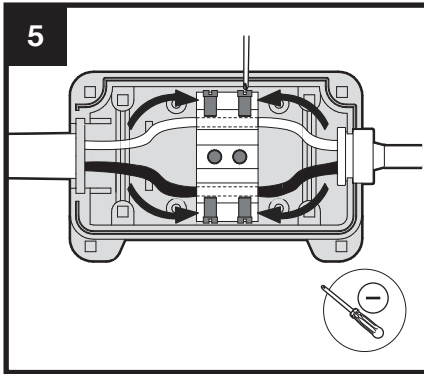

220-240V ~ 50/60Hz
LED Max 1xA W
IP44

W	A
500mm	10
600mm	10
700mm	11
800mm	12
900mm	13
1000mm	15
1100mm	15
1200mm	16

min. 2 x 0,5-1,5mm²

230V

ON/OFF

X	A	H
500	360	145
600	460	145
700	560	145
800	660	145
900	760	145
1000	860	145
1100	960	145
1200	1060	145