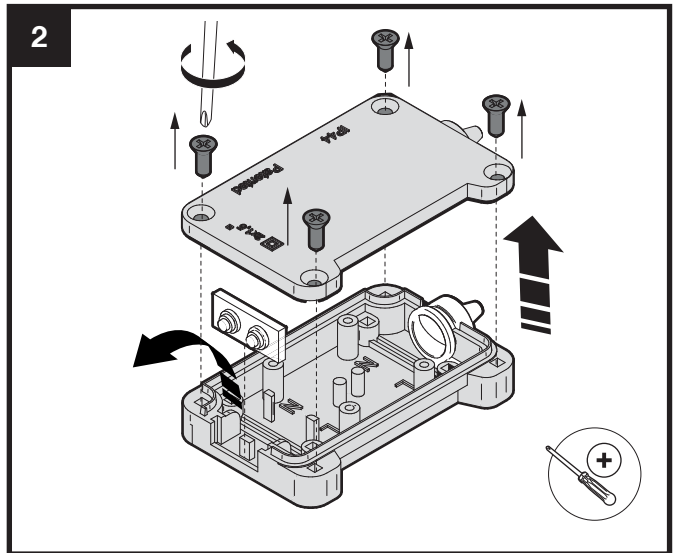

		mm		
		X	Y	Z
A	A812374000	500	800	23
	A812375000	600	800	23
	A812376000	700	800	23
	A812377000	800	800	23
	A812378000	900	800	23
	A812379000	1000	800	23
	A812380000	1100	800	23
	A812381000	1200	800	23

220-240V ~ 50/60Hz
LED Max 1xA W
IP44

W	A
500mm	10
600mm	10
700mm	11
800mm	12
900mm	13
1000mm	15
1100mm	15
1200mm	16

min. 2 x 0,5-1,5mm²

230V

ON/OFF

X	A	H
500	360	145
600	460	145
700	560	145
800	660	145
900	760	145
1000	860	145
1100	960	145
1200	1060	145