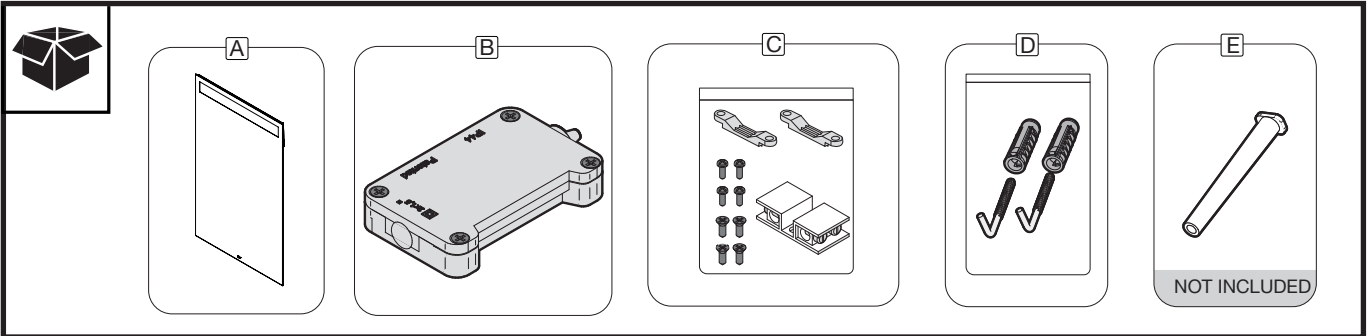

		mm		
		X	Y	Z
A	A812374000	500	800	23
	A812375000	600	800	23
	A812376000	700	800	23
	A812377000	800	800	23
	A812378000	900	800	23
	A812379000	1000	800	23
	A812380000	1100	800	23
	A812381000	1200	800	23

220-240V ~ 50/60Hz
LED Max 1xA W
IP44

W	A
500mm	10
600mm	10
700mm	11
800mm	12
900mm	13
1000mm	15
1100mm	15
1200mm	16

min. 2 x 0,5-1,5mm²

230V

ON/OFF

X	A	H
500	360	145
600	460	145
700	560	145
800	660	145
900	760	145
1000	860	145
1100	960	145
1200	1060	145