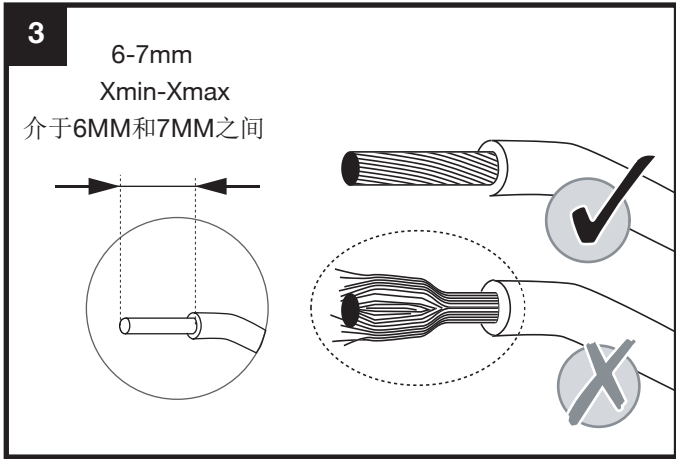

220-240V ~ 50/60Hz
LED Max 1xA W
IP44

W	A
500mm	10
600mm	10
700mm	11
800mm	12
900mm	13
1000mm	15
1100mm	15
1200mm	16

min. 2 x 0,5-1,5mm²

230V

ON/OFF

X	A	H
500	360	145
600	460	145
700	560	145
800	660	145
900	760	145
1000	860	145
1100	960	145
1200	1060	145