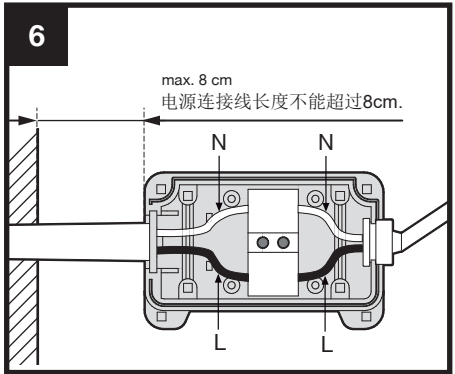

220-240V ~ 50/60Hz
LED Max 1xA W
IP44

W	A
500mm	10
600mm	10
700mm	11
800mm	12
900mm	13
1000mm	15
1100mm	15
1200mm	16

min. 2 x 0,5-1,5mm²

230V

ON/OFF

X	A	H
500	360	145
600	460	145
700	560	145
800	660	145
900	760	145
1000	860	145
1100	960	145
1200	1060	145