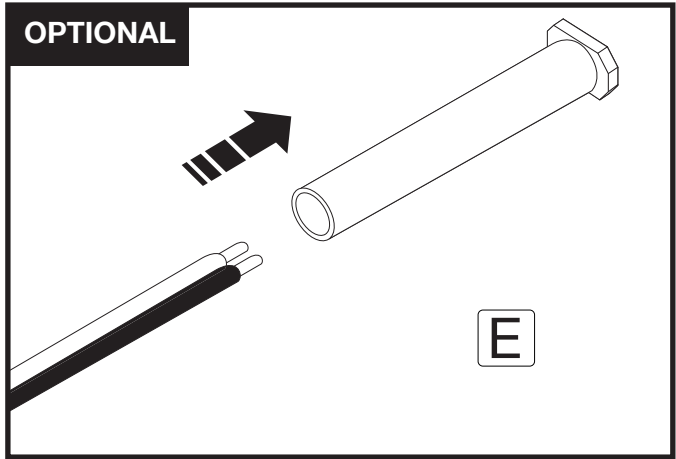

220-240V ~ 50/60Hz
LED Max 1xA W
IP44

W	A
500mm	10
600mm	10
700mm	11
800mm	12
900mm	13
1000mm	15
1100mm	15
1200mm	16

min. 2 x 0,5-1,5mm²

230V

ON/OFF

X	A	H
500	360	145
600	460	145
700	560	145
800	660	145
900	760	145
1000	860	145
1100	960	145
1200	1060	145