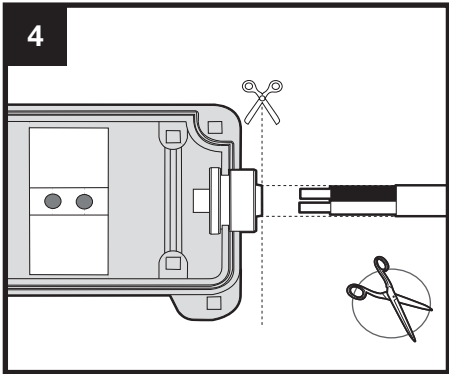

220-240V ~ 50/60Hz
LED Max 1xA W
IP44

W	A
500mm	10
600mm	10
700mm	11
800mm	12
900mm	13
1000mm	15
1100mm	15
1200mm	16

min. 2 x 0,5-1,5mm²

230V

ON/OFF

X	A	H
500	360	145
600	460	145
700	560	145
800	660	145
900	760	145
1000	860	145
1100	960	145
1200	1060	145