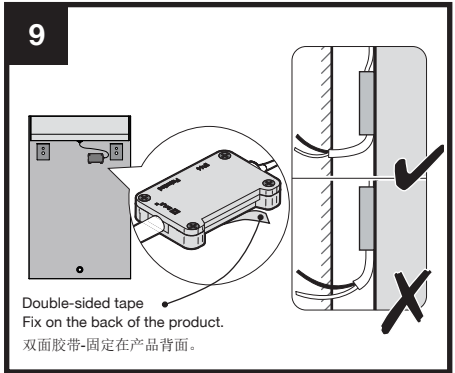

220-240V ~ 50/60Hz
LED Max 1xA W
IP44

W	A
500mm	10
600mm	10
700mm	11
800mm	12
900mm	13
1000mm	15
1100mm	15
1200mm	16

min. 2 x 0,5-1,5mm²

230V

ON/OFF

X	A	H
500	360	145
600	460	145
700	560	145
800	660	145
900	760	145
1000	860	145
1100	960	145
1200	1060	145