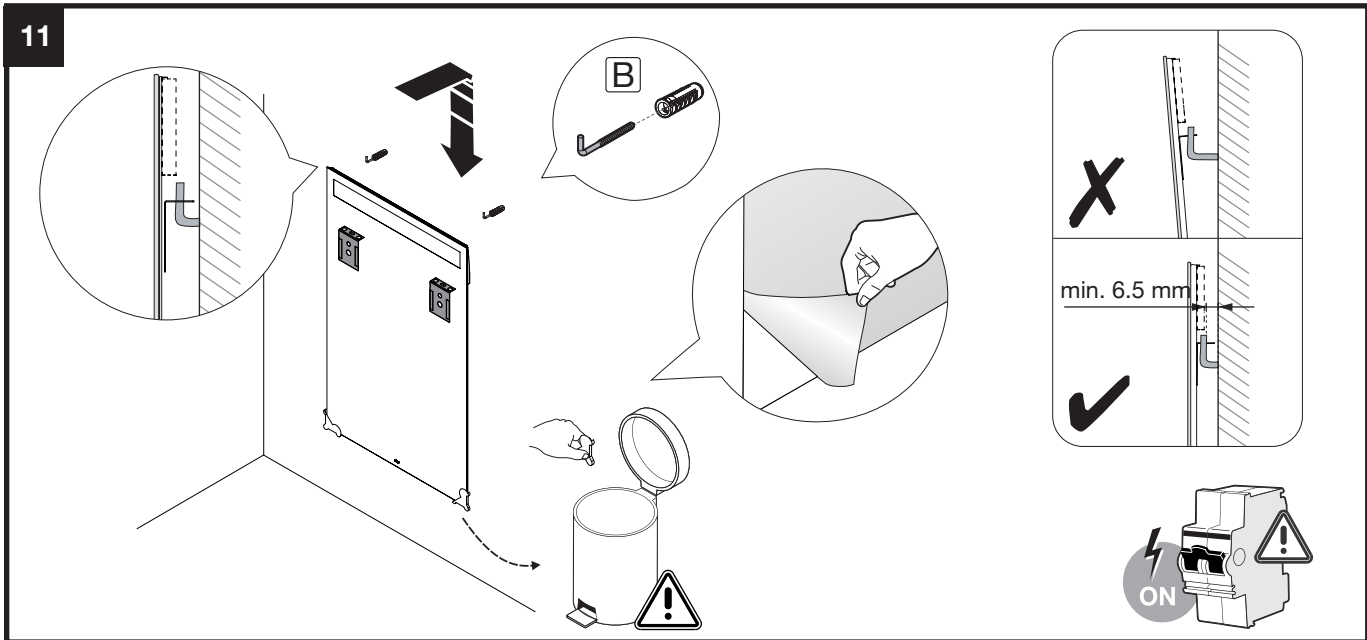

220-240V ~ 50/60Hz
LED Max 1xA W
IP44

W	A
500mm	10
600mm	10
700mm	11
800mm	12
900mm	13
1000mm	15
1100mm	15
1200mm	16

min. 2 x 0,5-1,5mm²

230V

ON/OFF

X	A	H
500	360	145
600	460	145
700	560	145
800	660	145
900	760	145
1000	860	145
1100	960	145
1200	1060	145