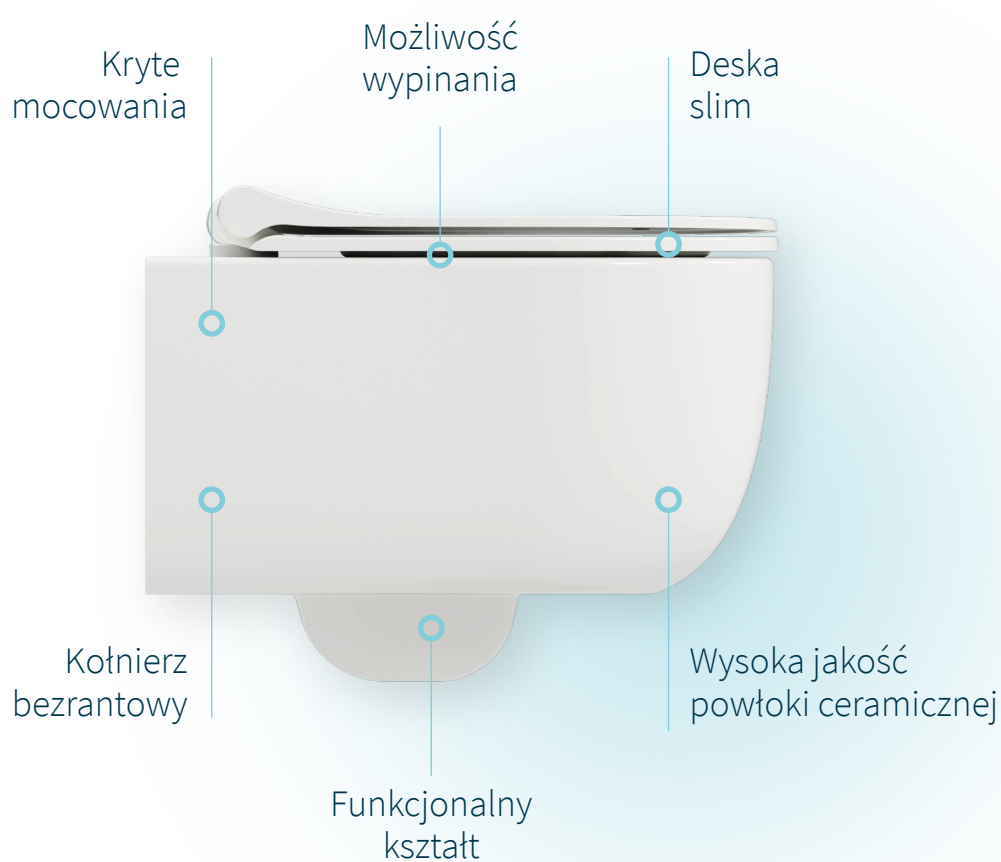

NOWOŚĆ

Odyss

Miska wisząca WC w komplecie z deską wolnoopadającą

Komfort w Twojej łazience

Łatwe utrzymanie czystości i higieny

dzięki możliwości szybkiego demontażu deski

Odyss

Miska wisząca WC
z deską wolnoopadającą