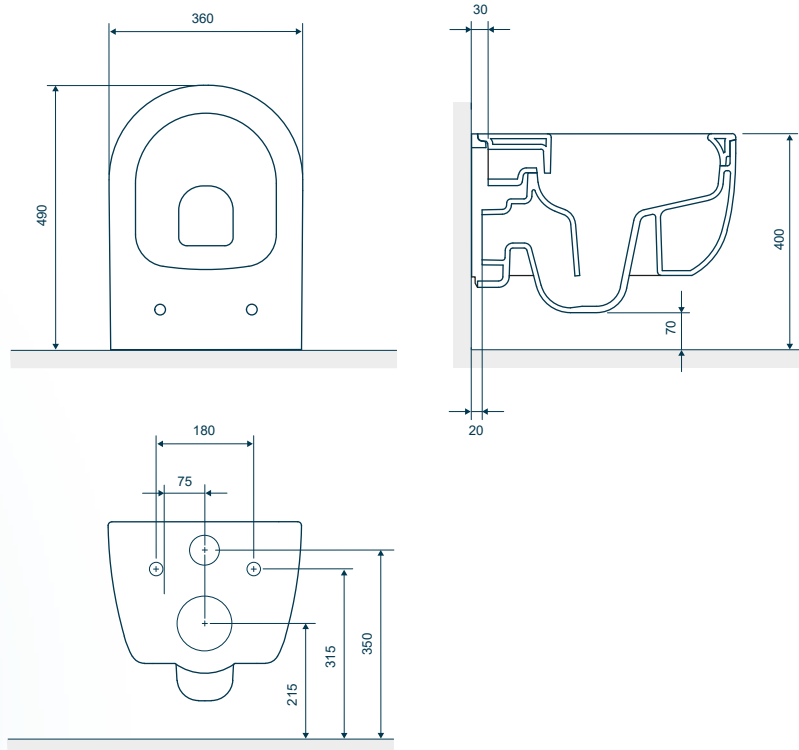

NOWOŚĆ

Odyss

Miska wisząca WC w komplecie z deską wolnoopadającą

Komfort w Twojej łazience

Łatwe utrzymanie czystości i higieny

dzięki możliwości szybkiego demontażu deski

Odyss

Miska wisząca WC
z deską wolnoopadającą