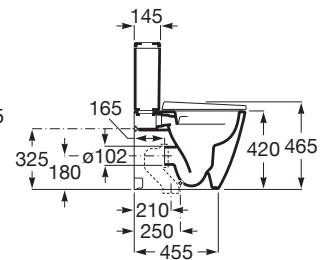

ONA

Miska WC o/podwójny do kompaktu Rimless (przyścienna)

WYMIARY

Szerokość 370 mm.

Głębokość 600 mm.

Wysokość 785 mm.

KOLORY I WYKOŃCZENIA

S0 Supraglaze

RYSUNKI TECHNICZNE

INFORMACJE O PRODUKCIE

Miska WC bezkolnierzowa, przyścienna, z odpływem podwójnym (umożliwia montaż poziomy lub pionowy odpływu). Zawiera zestaw montażowy do podłogi i kolano odpływowe do montażu pionowego. Zbiornik montowany na misce wc bez konieczności mocowania do ściany.

Bezkolnierzowa

Kształt: Zaokrąglona

Przyścienny

Rodzaj odpływu: Podwójny

Sposób montażu: Do posadzki

System spłukiwania: Europejski

Waga (kg): 26

Miska WC kompaktowa