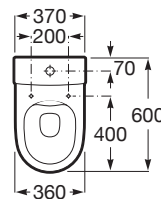

ONA

Miska WC o/podwójny do kompaktu Rimless (przyścienna)

WYMIARY

Szerokość 370 mm.

Głębokość 600 mm.

Wysokość 785 mm.

KOLORY I WYKOŃCZENIA

S0 Supraglaze

RYSUNKI TECHNICZNE

INFORMACJE O PRODUKCIE

Miska WC bezkolnierzowa, przyścienna, z odpływem podwójnym (umożliwia montaż poziomy lub pionowy odpływu). Zawiera zestaw montażowy do podłogi i kolano odpływowe do montażu pionowego. Zbiornik montowany na misce wc bez konieczności mocowania do ściany.

Bezkolnierzowa

Kształt: Zaokrąglona

Przyścienny

Rodzaj odpływu: Podwójny

Sposób montażu: Do posadzki

System spłukiwania: Europejski

Waga (kg): 26

Miska WC kompaktowa