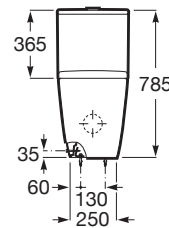

ONA

Miska WC o/podwójny do kompaktu Rimless (przyścienna)

WYMIARY

Szerokość 370 mm.

Głębokość 600 mm.

Wysokość 785 mm.

KOLORY I WYKOŃCZENIA

S0 Supraglaze

RYSUNKI TECHNICZNE

INFORMACJE O PRODUKCIE

Miska WC bezkolnierzowa, przyścienna, z odpływem podwójnym (umożliwia montaż poziomy lub pionowy odpływu). Zawiera zestaw montażowy do podłogi i kolano odpływowe do montażu pionowego. Zbiornik montowany na misce wc bez konieczności mocowania do ściany.

Bezkolnierzowa

Kształt: Zaokrąglona

Przyścienny

Rodzaj odpływu: Podwójny

Sposób montażu: Do posadzki

System spłukiwania: Europejski

Waga (kg): 26

Miska WC kompaktowa

PASUJE DO

Zbiornik do kompaktu WC
4,5/3L z dopływem wody z
boku

341680..0

Zbiornik do kompaktu WC
4,5/3L z dopływem wody z
dołu

341681..0

Deska wolnoopadająca
Compacto SUPRALIT®

801E22..1

Ona