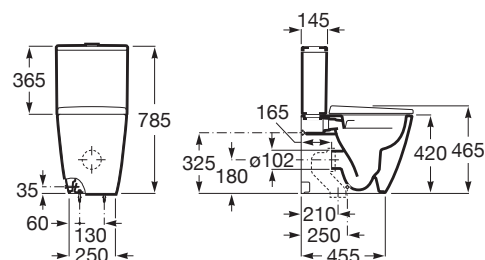

## WYMIARY

Szerokość 370 mm.

Głębokość 600 mm.

Wysokość 785 mm.

## RYSUNKI TECHNICZNE

## INFORMACJE O PRODUKCIE

Miska WC bezkolnierzowa, przyścienna, z odpływem podwójnym (umożliwia montaż poziomy lub pionowy odpływu). Zawiera zestaw montażowy do podłogi i kolano odpływowe do montażu pionowego. Zbiornik montowany na misce wc bez konieczności mocowania do ściany.

Bezkolnierzowa

Kształt: Zaokrąglona

Przyścienny

Rodzaj odpływu: Podwójny

Sposób montażu: Do posadzki

System splukiwania: Europejski

Waga (kg): 26

Miska WC kompaktowa