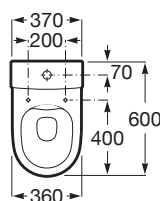

## WYMIARY

Szerokość 370 mm.

Głębokość 600 mm.

Wysokość 785 mm.

## RYSUNKI TECHNICZNE

## INFORMACJE O PRODUKCIE

Miska WC bezkolnierzowa, przyścienna, z odpływem podwójnym (umożliwia montaż poziomy lub pionowy odpływu). Zawiera zestaw montażowy do podłogi i kolano odpływowe do montażu pionowego. Zbiornik montowany na misce wc bez konieczności mocowania do ściany.

Bezkolnierzowa

Kształt: Zaokrąglona

Przyścienny

Rodzaj odpływu: Podwójny

Sposób montażu: Do posadzki

System splukiwania: Europejski

Waga (kg): 26

Miska WC kompaktowa