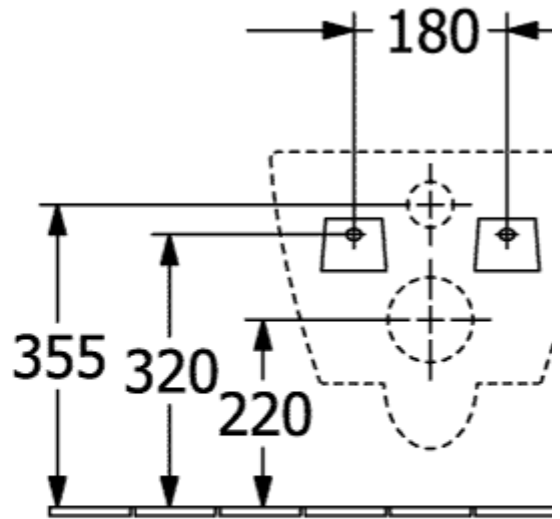

SUBWAY 2.0 COMBI-PACK OWALNA

INFORMACJE O PRODUKCIE

Tytuł artykułu	Villeroy & Boch Subway 2.0 Combi-Pack, podwieszany, Weiss Alpin CeramicPlus
Numer artykułu	5614R2R1
Montaż / typ montażu	Montaż ścienny
Zakres dostawy	1 x miska WC lejowa bez kołnierza wewnętrznego , 1 x deska sedesowa 1 x zestaw mocujący
Głębokość w mm	560
Szerokość w mm	370
Wysokość w mm	365
Kolekcja	Subway 2.0
Nadaje się do	Spluczka podtynkowa
Innowacyjna technika splukiwania (z TwistFlush)	Nie
Objętość splukiwania l	3 / 4,5 l
Podwieszany - stojący na podłodze	podwieszany
Funkcja	<ul style="list-style-type: none">• z systemem automatycznego opuszczania (SoftClosing)• ze zdejmowaną deską sedesową (QuickRelease)
Material	Ceramika sanitarna
Nazwa koloru	Weiss Alpin CeramicPlus
Inny materiał	Deska sedesowa: Duroplast
inne powierzchnie	Deska sedesowa: Wersja błyszcząca
Kształt	owalna
Określenie koloru	Weiss Alpin
Inne określenia koloru	Deska sedesowa: Weiss Alpin
Powierzchnia antybakteryjna (z AntiBac)	Nie
Łatwe czyszczenie powierzchni (CeramicPlus)	Tak
Bez kołnierza wewnętrznego (DirectFlush)	Tak
Typ spluczki	Miska lejowa
Zintegrowane rozwiązanie dla efektu świeżości (z ViFresh)	Nie
Odpływ/odpływ	odpływ poziomy

TECHNICAL DRAWINGS

5614R2R1

5614R2R1

5614R2R1

5614R2R1