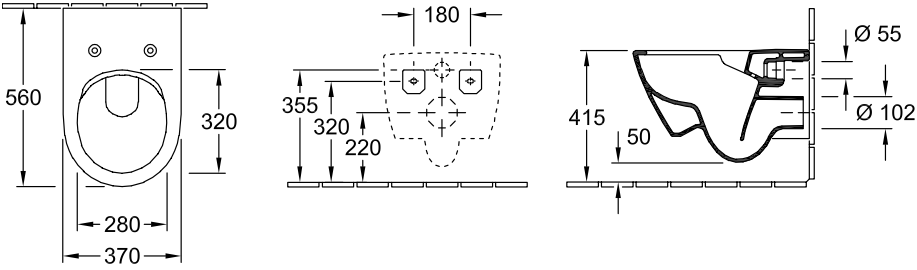

SUBWAY 2.0 COMBI-PACK OWALNA

INFORMACJE O PRODUKCIE

Tytuł artykułu	Villeroy & Boch Subway 2.0 Combi-Pack, podwieszany, Weiss Alpin CeramicPlus
Numer artykułu	5614R2R1
Montaż / typ montażu	Montaż ścienny
Zakres dostawy	1 x miska WC lejowa bez kołnierza wewnętrznego , 1 x deska sedesowa 1 x zestaw mocujący
Głębokość w mm	560
Szerokość w mm	370
Wysokość w mm	365
Kolekcja	Subway 2.0
Nadaje się do	Spluczka podtynkowa
Innowacyjna technika splukiwania (z TwistFlush)	Nie
Objętość splukiwania l	3 / 4,5 l
Podwieszany - stojący na podłodze	podwieszany
Funkcja	<ul style="list-style-type: none">• z systemem automatycznego opuszczania (SoftClosing)• ze zdejmowaną deską sedesową (QuickRelease)
Material	Ceramika sanitarna
Nazwa koloru	Weiss Alpin CeramicPlus
Inny materiał	Deska sedesowa: Duroplast
inne powierzchnie	Deska sedesowa: Wersja błyszcząca
Kształt	owalna
Określenie koloru	Weiss Alpin
Inne określenia koloru	Deska sedesowa: Weiss Alpin
Powierzchnia antybakteryjna (z AntiBac)	Nie
Łatwe czyszczenie powierzchni (CeramicPlus)	Tak
Bez kołnierza wewnętrznego (DirectFlush)	Tak
Typ spluczki	Miska lejowa
Zintegrowane rozwiązanie dla efektu świeżości (z ViFresh)	Nie
Odpływ/odpływ	odpływ poziomy

TECHNICAL DRAWINGS

5614R2R1

5614R2R1

5614R2R1

5614R2R1