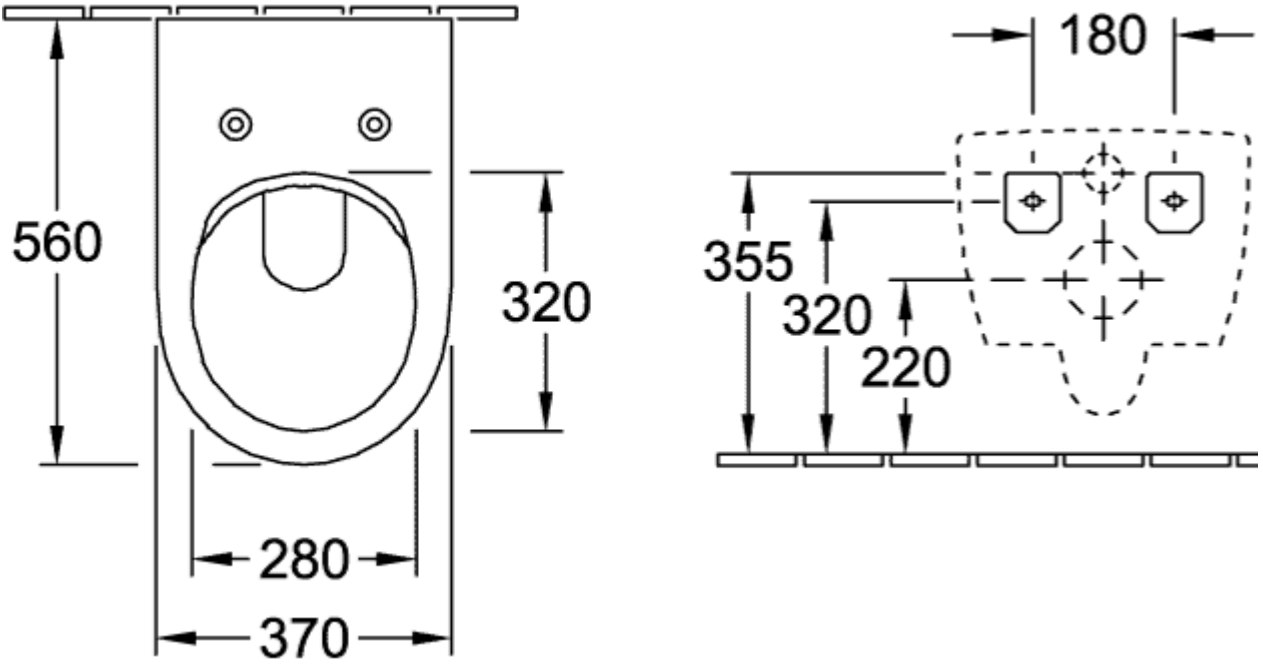

SUBWAY 2.0 COMBI-PACK OWALNA

INFORMACJE O PRODUKCIE

Tytuł artykułu	Villeroy & Boch Subway 2.0 Combi-Pack, podwieszany, Weiss Alpin CeramicPlus
Numer artykułu	5614R2R1
Montaż / typ montażu	Montaż ścienny
Zakres dostawy	1 x miska WC lejowa bez kołnierza wewnętrznego , 1 x deska sedesowa 1 x zestaw mocujący
Głębokość w mm	560
Szerokość w mm	370
Wysokość w mm	365
Kolekcja	Subway 2.0
Nadaje się do	Spluczka podtynkowa
Innowacyjna technika splukiwania (z TwistFlush)	Nie
Objętość splukiwania l	3 / 4,5 l
Podwieszany - stojący na podłodze	podwieszany
Funkcja	<ul style="list-style-type: none">• z systemem automatycznego opuszczania (SoftClosing)• ze zdejmowaną deską sedesową (QuickRelease)
Material	Ceramika sanitarna
Nazwa koloru	Weiss Alpin CeramicPlus
Inny materiał	Deska sedesowa: Duroplast
inne powierzchnie	Deska sedesowa: Wersja błyszcząca
Kształt	owalna
Określenie koloru	Weiss Alpin
Inne określenia koloru	Deska sedesowa: Weiss Alpin
Powierzchnia antybakteryjna (z AntiBac)	Nie
Łatwe czyszczenie powierzchni (CeramicPlus)	Tak
Bez kołnierza wewnętrznego (DirectFlush)	Tak
Typ spluczki	Miska lejowa
Zintegrowane rozwiązanie dla efektu świeżości (z ViFresh)	Nie
Odpływ/odpływ	odpływ poziomy

TECHNICAL DRAWINGS

5614R2R1

5614R2R1

5614R2R1

5614R2R1