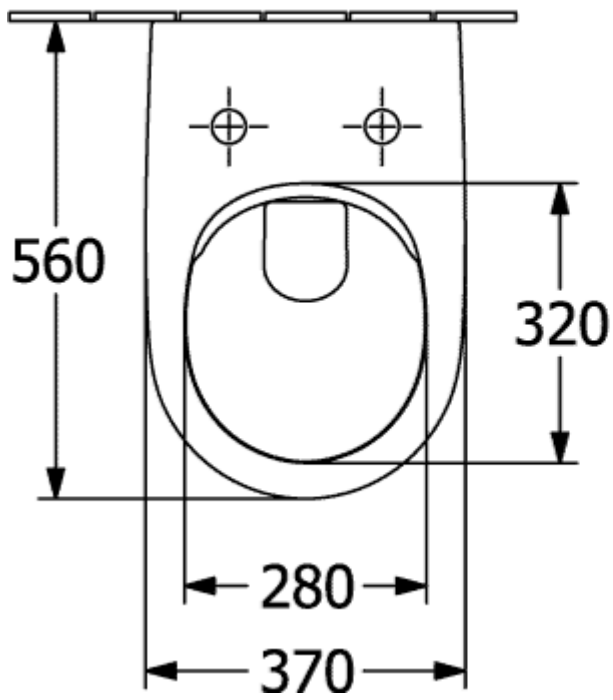

SUBWAY 2.0 COMBI-PACK OWALNA

INFORMACJE O PRODUKCIE

Tytuł artykułu	Villeroy & Boch Subway 2.0 Combi-Pack, podwieszany, Weiss Alpin CeramicPlus
Numer artykułu	5614R2R1
Montaż / typ montażu	Montaż ścienny
Zakres dostawy	1 x miska WC lejowa bez kołnierza wewnętrznego , 1 x deska sedesowa 1 x zestaw mocujący
Głębokość w mm	560
Szerokość w mm	370
Wysokość w mm	365
Kolekcja	Subway 2.0
Nadaje się do	Spluczka podtynkowa
Innowacyjna technika splukiwania (z TwistFlush)	Nie
Objętość splukiwania l	3 / 4,5 l
Podwieszany - stojący na podłodze	podwieszany
Funkcja	<ul style="list-style-type: none">• z systemem automatycznego opuszczania (SoftClosing)• ze zdejmowaną deską sedesową (QuickRelease)
Material	Ceramika sanitarna
Nazwa koloru	Weiss Alpin CeramicPlus
Inny materiał	Deska sedesowa: Duroplast
inne powierzchnie	Deska sedesowa: Wersja błyszcząca
Kształt	owalna
Określenie koloru	Weiss Alpin
Inne określenia koloru	Deska sedesowa: Weiss Alpin
Powierzchnia antybakteryjna (z AntiBac)	Nie
Łatwe czyszczenie powierzchni (CeramicPlus)	Tak
Bez kołnierza wewnętrznego (DirectFlush)	Tak
Typ spluczki	Miska lejowa
Zintegrowane rozwiązanie dla efektu świeżości (z ViFresh)	Nie
Odpływ/odpływ	odpływ poziomy

TECHNICAL DRAWINGS

5614R2R1

5614R2R1

5614R2R1

5614R2R1