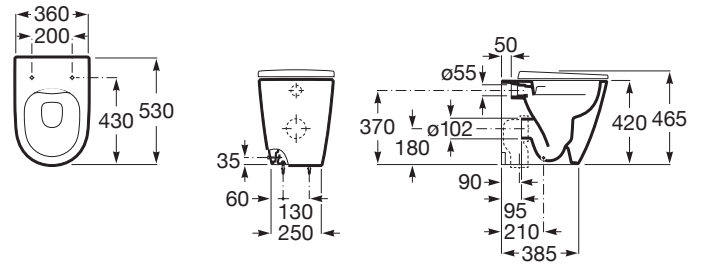

ONA

Miska WC stojąca Rimless, o/podwójny, przyścienna

WYMIARY

Szerokość 360 mm.

Głębokość 530 mm.

Wysokość 420 mm.

KOLORY I WYKOŃCZENIA

S0 Supraglaze

RYSUNKI TECHNICZNE

INFORMACJE O PRODUKCIE

Miska WC bezkołnierzowa, przystosowana do splukiwania 3/4,5 lub 3/6L wody. Odpływ podwójny - możliwość instalacji z odpływem poziomym lub pionowym. Sposób instalacji - montaż do posadzki (zestaw montażowy w zestawie).

Bezkołnierzowa

Kształt: Zaokrąglona

Przyścienny

Rodzaj odpływu: Podwójny

Sposób montażu: Do posadzki

System splukiwania: Europejski

Waga (kg): 25

PASUJE DO