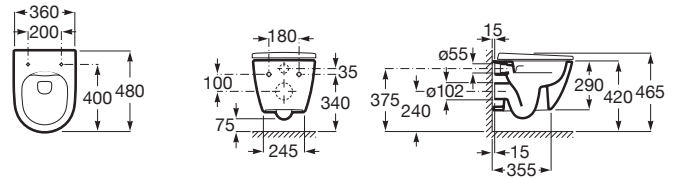

ONA

Miska WC podwieszana Rimless Compacto z deską wolnoopadającą (zestaw)

WYMIARY

Szerokość 360 mm.

Głębokość 480 mm.

Wysokość 400 mm.

KOLORY I WYKOŃCZENIA

00 Biały

RYSUNKI TECHNICZNE

INFORMACJE O PRODUKCIE

Miska WC krótka Compacto - tylko 48 cm, bezkolnierzowa Rimless, z ukrytym systemem montażu, przystosowana do spłukiwania 4/2, 4,5/3 oraz 6/3l. Deska wolnoopadająca z materiału duroplast, z funkcją szybkiego demontażu.

Bezkolnierzowa

Kształt: Zaokrąglona

Rodzaj odpływu: Poziomy

Sposób montażu: Na stelażu / do ściany

System spłukiwania: Europejski

Zestaw montażowy: W komplecie

Miska WC kompaktowa

Ona