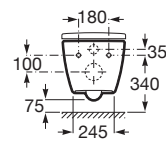

ONA

Miska WC podwieszana Rimless z deską wolnoopadającą (zestaw)

WYMIARY

Szerokość 360 mm.

Głębokość 530 mm.

Wysokość 400 mm.

KOLORY I WYKOŃCZENIA

00 Białý

RYСУNKI TECHNICZNE

INFORMACJE O PRODUKCIE

Miska WC bezkołnierzowa Rimless, z ukrytym systemem montażu, przystosowana do splukiwania 4,5/3 oraz 6/3l. Deska wolnoopadająca z materiału duroplast, z funkcją szybkiego demontażu.