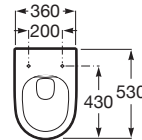

ONA

Miska WC podwieszana Rimless z deską wolnoopadającą (zestaw)

WYMIARY

Szerokość 360 mm.

Głębokość 530 mm.

Wysokość 400 mm.

KOLORY I WYKOŃCZENIA

00 Białý

RYСУNKI TECHNICZNE

INFORMACJE O PRODUKCIE

Miska WC bezkołnierzowa Rimless, z ukrytym systemem montażu, przystosowana do splukiwania 4,5/3 oraz 6/3l. Deska wolnoopadająca z materiału duroplast, z funkcją szybkiego demontażu.