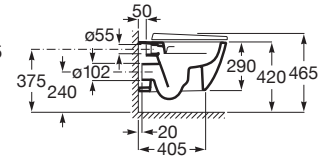

ONA

Miska WC podwieszana Rimless z deską wolnoopadającą (zestaw)

WYMIARY

Szerokość 360 mm.

Głębokość 530 mm.

Wysokość 400 mm.

KOLORY I WYKOŃCZENIA

00 Białý

RYСУNKI TECHNICZNE

INFORMACJE O PRODUKCIE

Miska WC bezkołnierzowa Rimless, z ukrytym systemem montażu, przystosowana do splukiwania 4,5/3 oraz 6/3l. Deska wolnoopadająca z materiału duroplast, z funkcją szybkiego demontażu.