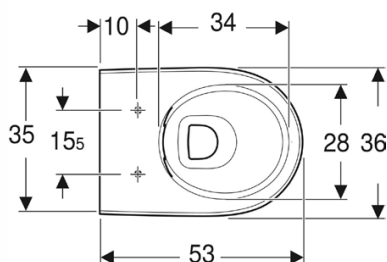

NOVA PRO PREMIUM

MISKA WISZĄCA

Miska ustępowa lejowa
Rimfree, wisząca, owalna,
z krytymi mocowaniami bez
wewnętrznego kołnierza.

Numer: **M33130000**

Waga: 21 kg

Wymiary: 53 x 35 x 33 cm

Informacje dodatkowe:

Do kompletowania ze stelażem Geberit
oraz deską Nova Pro M30112000,
M30121000.

NOVA PRO
PREMIUM

Rimfree