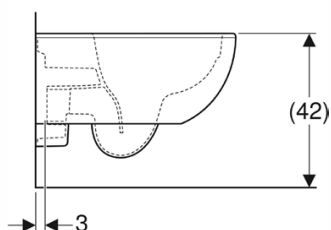

NOVA PRO PREMIUM

MISKA WISZĄCA

Miska ustępowa lejowa
Rimfree, wisząca, owalna,
z krytymi mocowaniami bez
wewnętrznego kołnierza.

Numer: **M33130000**

Waga: 21 kg

Wymiary: 53 x 35 x 33 cm

Informacje dodatkowe:

Do kompletowania ze stelażem Geberit
oraz deską Nova Pro M30112000,
M30121000.

NOVA PRO
PREMIUM

Rimfree