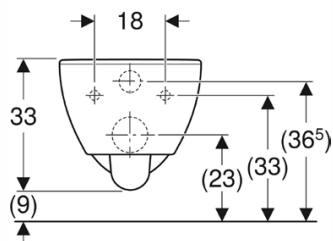

NOVA PRO PREMIUM

MISKA WISZĄCA

Miska ustępowa lejowa
Rimfree, wisząca, owalna,
z krytymi mocowaniami bez
wewnętrznego kołnierza.

Numer: **M33130000**

Waga: 21 kg

Wymiary: 53 x 35 x 33 cm

Informacje dodatkowe:

Do kompletowania ze stelażem Geberit
oraz deską Nova Pro M30112000,
M30121000.

NOVA PRO
PREMIUM

Rimfree