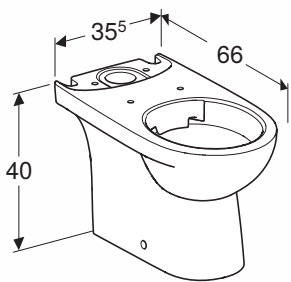

NOVA PRO PREMIUM

ZESTAW WC KOMPAKT

Zestaw WC kompakt składający się z:

- Miska ustępowa kompaktowa lejowa Rimfree, owalna odpływ uniwersalny, półodkryte mocowania

Numer: **M33225000**

Waga: 28 kg

Wymiary: 66 x 35,5 x 40 cm

- Słuczka prostokątna z armaturą Geberit 6/3 I

Numer: **M34015000**

Waga: 12 kg

Wymiary: 36,5 x 16,5 x 39,5 cm

Informacje dodatkowe:

Do kompletowania z deską M30112000, M30121000, K90118000.