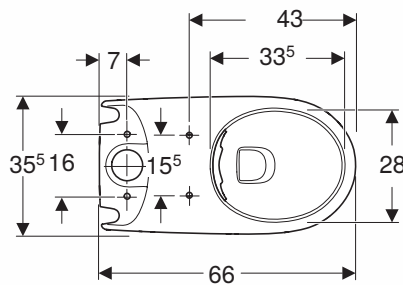

NOVA PRO PREMIUM

ZESTAW WC KOMPAKT

Zestaw WC kompakt składający się z:

- Miska ustępowa kompaktowa lejowa Rimfree, owalna odpływ uniwersalny, półodkryte mocowania

Numer: **M33225000**

Waga: 28 kg

Wymiary: 66 x 35,5 x 40 cm

- Słuczka prostokątna z armaturą Geberit 6/3 I

Numer: **M34015000**

Waga: 12 kg

Wymiary: 36,5 x 16,5 x 39,5 cm

Informacje dodatkowe:

Do kompletowania z deską M30112000, M30121000, K90118000.