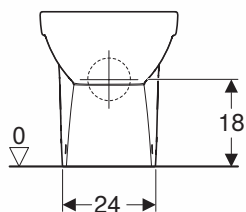

NOVA PRO PREMIUM

ZESTAW WC KOMPAKT

Zestaw WC kompakt składający się z:

- Miska ustępowa kompaktowa lejowa Rimfree, owalna odpływ uniwersalny, półodkryte mocowania

Numer: **M33225000**

Waga: 28 kg

Wymiary: 66 x 35,5 x 40 cm

- Słuczka prostokątna z armaturą Geberit 6/3 I

Numer: **M34015000**

Waga: 12 kg

Wymiary: 36,5 x 16,5 x 39,5 cm

Informacje dodatkowe:

Do kompletowania z deską M30112000, M30121000, K90118000.