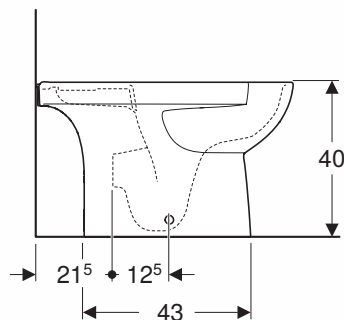

NOVA PRO PREMIUM

ZESTAW WC KOMPAKT

Zestaw WC kompakt składający się z:

- Miska ustępowa kompaktowa lejowa Rimfree, owalna odpływ uniwersalny, półodkryte mocowania

Numer: **M33225000**

Waga: 28 kg

Wymiary: 66 x 35,5 x 40 cm

- Słuczka prostokątna z armaturą Geberit 6/3 I

Numer: **M34015000**

Waga: 12 kg

Wymiary: 36,5 x 16,5 x 39,5 cm

Informacje dodatkowe:

Do kompletowania z deską M30112000, M30121000, K90118000.